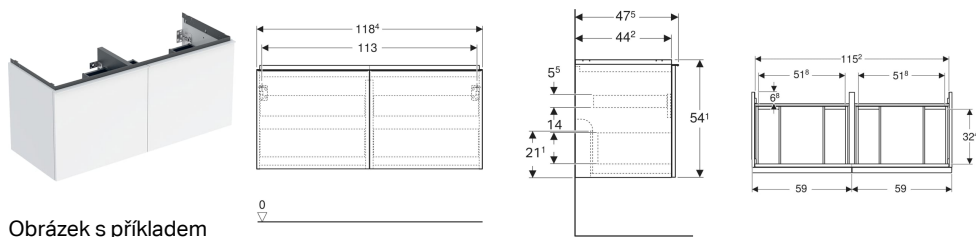

Spodní skříňka pro dvojité umyvadlo Geberit Acanto, s dvěma zásuvkami a dvěma vnitřními zásuvkami

Obrázek s příkladem

Vlastnosti

- Certifikace FSC™ C134279
- Závěsná
- Se dvěma zásuvkami
- Se dvěma vnitřními zásuvkami
- Madlo k otevírání
- Vyměnitelné madlo
- Zásuvka s tichým dovíráním

- Zásuvka bez výřezu pro zápachovou uzávěrku
- Ochrana proti vlhkosti
- Dodáváno smontované

Technické údaje

Materiál	Vysoce komprimovaná třívrstvá dřevotřísková deska
Nosnost zásuvky max.	30 kg

Rozsah dodávky

- Skříňka pro dvojité umyvadlo
- Upevňovací materiál

Pol. č.	Mix & Match	Barva / povrch	B	Šířka umyvadla	H	T	
503.007.01.1	Ano	Korpus a přední strana: bílá / lakovaná s vysokým leskem Madlo: bílé / prášková barva matná	118.4 cm	120 cm	54.1 cm	47.5 cm	Nové
503.007.01.2	Ano	Korpus: bílý / lakovaný s vysokým leskem Čelo: bílé / lesklé sklo Madlo: bílé / prášková barva matná	118.4 cm	120 cm	54.1 cm	47.5 cm	Nové
503.007.01.3 *	Ano	Korpus a přední strana: bílá / lakovaná matná Madlo: bílé / prášková barva matná	118.4 cm	120 cm	54.1 cm	47.5 cm	Nové
503.007.JH.1	Ano	Korpus a přední strana: dub / melamin se strukturou dřeva Madlo: láva / prášková barva matná	118.4 cm	120 cm	54.1 cm	47.5 cm	Nové
503.007.JK.1	Ano	Korpus a přední strana: láva/lakované matné Madlo: láva / prášková barva matná	118.4 cm	120 cm	54.1 cm	47.5 cm	Nové
503.007.JK.2	Ano	Korpus: láva / lakovaný matný Čelo: láva/ lesklé sklo Madlo: láva / prášková barva matná	118.4 cm	120 cm	54.1 cm	47.5 cm	Nové
503.007.JR.1 *	Ano	Korpus a přední strana: ořech hickory / melamin se strukturou dřeva Madlo: láva / prášková barva matná	118.4 cm	120 cm	54.1 cm	47.5 cm	Nové