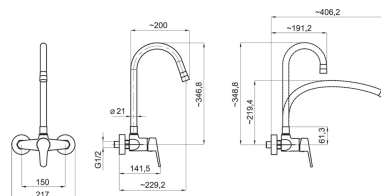

94480,0C

Dřezová baterie s elastickým ramenem 150mm, černá-chrom

EAN :8590309089513

Intrastat :84818011

Provedení : černá-chrom

Cena : 1 404 Kč (bez DPH)

Hmotnost : 1,760 kg (brutto)

Kvalitní a odolná keramická kartuše 35 mm s prodlouženou zárukou 5 let. Prvotřídní povrchová úprava. Dřezová nástěnná baterie s roztečí 150 mm s horním vývodem a FLEXI ramenem.

Nazev	Hodnota	Jednotka
Hloubka krabice	230	mm
Šířka krabice	130	mm
Výška krabice	165	mm
Výška výrobku	420	mm
Šířka výrobku	217	mm
Hloubka výrobku	142	mm
Provedení	černá-chrom	
Délka ramínka	500	mm
Záruka	5	rok
Typ	nástěnná	
Typ kartuše	35	
Typ ramene	otočné	
ovládací páka	plná	
Materiál	mosaz	