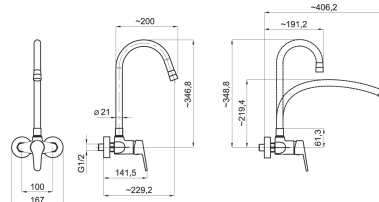

94484,0S

Dřezová baterie s elastickým ramenem 100mm, stříbrošedá-chr.

EAN :8590309089568

Intrastat :84818011

Provedení : stříbrošedá-chrom

Cena : 1 321 Kč (bez DPH)

Hmotnost : 1,680 kg (brutto)

Kvalitní a odolná keramická kartuše 35 mm s prodlouženou zárukou 5 let. Prvotřídní povrchová úprava. Dřezová nástěnná baterie s roztečí 100 mm s horním vývodem a FLEXI ramenem.

Nazev	Hodnota	Jednotka
Rozteč baterie	100	mm
Hloubka krabice	230	mm
Šířka krabice	130	mm
Výška krabice	165	mm
Výška výrobku	420	mm
Šířka výrobku	217	mm
Hloubka výrobku	142	mm
Provedení	stříbrošedá-chrom	
Délka ramínka	500	mm
Záruka	5	rok
Typ	nástěnná	
Typ kartuše	35	
Typ ramene	otočné	
ovládací páka	plná	
Materiál	mosaz	