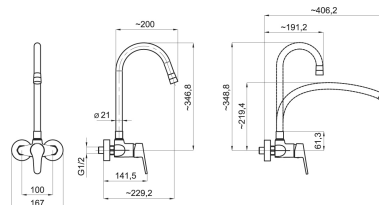

94484,0B

Dřezová baterie s elastickým ramenem 100mm, bílá-chrom

EAN :8590309089551

Intrastat :84818011

Provedení : bílá-chrom

Cena : 1 321 Kč (bez DPH)

Hmotnost : 1,680 kg (brutto)

Kvalitní a odolná keramická kartuše 35 mm s prodlouženou zárukou 5 let. Prvotřídní povrchová úprava. Dřezová nástěnná baterie s roztečí 100 mm s horním vývodem a FLEXI ramenem.

Nazev	Hodnota	Jednotka
Rozteč baterie	100	mm
Hloubka krabice	230	mm
Šířka krabice	130	mm
Výška krabice	165	mm
Výška výrobku	420	mm
Šířka výrobku	217	mm
Hloubka výrobku	142	mm
Provedení	bílá-chrom	
Délka ramínka	500	mm
Záruka	5	rok
Typ	nástěnná	
Typ kartuše	35	
Typ ramene	otočné	
ovládací páka	plná	
Materiál	mosaz	