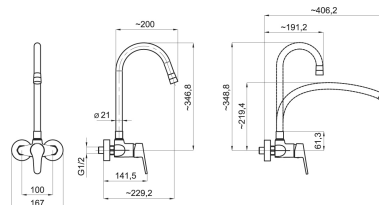

94484,0C

Dřezová baterie s elastickým ramenem 100mm, černá-chrom

EAN :8590309089544

Intrastat :84818011

Provedení : černá-chrom

Cena : 1 321 Kč (bez DPH)

Hmotnost : 1,680 kg (brutto)

Kvalitní a odolná keramická kartuše 35 mm s prodlouženou zárukou 5 let. Prvotřídní povrchová úprava. Dřezová nástěnná baterie s roztečí 100 mm s horním vývodem a FLEXI ramenem.

| Nazev | Hodnota | Jednotka |
|-----------------|-------------|----------|
| Rozteč baterie | 100 | mm |
| Hloubka krabice | 230 | mm |
| Šířka krabice | 130 | mm |
| Výška krabice | 165 | mm |
| Výška výrobku | 420 | mm |
| Šířka výrobku | 217 | mm |
| Hloubka výrobku | 142 | mm |
| Provedení | černá-chrom | |
| Délka ramínka | 500 | mm |
| Záruka | 5 | rok |
| Typ | nástěnná | |
| Typ kartuše | 35 | |
| Typ ramene | otočné | |
| ovládací páka | plná | |
| Materiál | mosaz | |