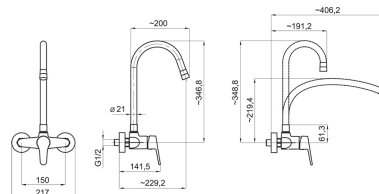

94480,0B

Dřezová baterie s elastickým ramenem 150mm, bílá-chrom

EAN :8590309089520

Intrastat :84818011

Provedení : bílá-chrom

Cena : 1 404 Kč (bez DPH)

Hmotnost : 1,760 kg (brutto)

Kvalitní a odolná keramická kartuše 35 mm s prodlouženou zárukou 5 let. Prvotřídní povrchová úprava. Dřezová nástěnná baterie s roztečí 150 mm s horním vývodem a FLEXI ramenem.

Nazev	Hodnota	Jednotka
Hloubka krabice	230	mm
Šířka krabice	130	mm
Výška krabice	165	mm
Výška výrobku	420	mm
Šířka výrobku	217	mm
Hloubka výrobku	142	mm
Provedení	bílá-chrom	
Délka ramínka	500	mm
Záruka	5	rok
Typ	nástěnná	
Typ kartuše	35	
Typ ramene	otočné	
ovládací páka	plná	
Materiál	mosaz	