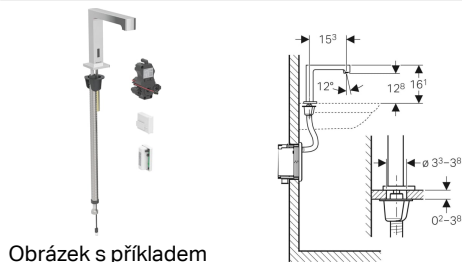

Umyvadlová armatura Geberit Brenta, stojánková, napájení z generátoru, pro funkční box pod omítku

Obrázek s příkladem

Účel použití

- K odběru pitné vody
- Pro veřejný a poloveřejný sektor
- Pro montáž do umyvadla nebo panelů s umyvadlem
- K montáži do instalačních prvků Geberit pro umyvadlo, elektronická stojánková armatura s funkčním boxem pod omítku
- K montáži do souprav pro hrubou montáž Geberit pro elektronické umyvadlové armatury, stojánkové, s funkčním boxem pod omítku
- Pro připojení studené a teplé vody (jen u modelu se směšovačem nebo termostatickým směšovačem)
- Pro připojení studené a smíchané vody (jen u modelu bez směšovače)
- Pro použití s nerezovými dřezy
- Pro průtok > 3 l/min
- Model se směšovačem nebo termostatickým směšovačem není vhodný pro průtokový ohříváč, viz technický list „Umyvadlové armatury s průtokovými ohříváči“

Vlastnosti

- Skupina armatur I podle DIN 4109
- Automatické spuštění vody
- Infračervené čidlo pro zaznamenání uživatele
- Infračervený senzor samonastavitelný
- Odolný proti vandalům
- Omezení průtoku usměřovačem proudu vody
- Nastavení teploty přes směšovač (pouze u modelu se směšovačem nebo termostatickým směšovačem)
- Voda nastavitelná jako ne pouze teplá nebo ne pouze studená (pouze u modelu se směšovačem nebo termostatickým směšovačem)
- Napájení elektrickým proudem z generátoru a akumulátoru
- Napájení elektrickým proudem nezávislé
- Výstraha při nízkém stavu nabití akumulátoru
- Ekonomický režim provozu nastavitelný
- Úspora vody díky dvoupaprskové snímací technice s rychlou reakcí
- Funkce je možné servisním dálkovým ovládním nastavit a dotazovat
- Nastavení zařízení a obsluha pomocí mobilního zařízení přes integrované rozhraní Bluetooth® (od roku výroby duben 2023)
- Kompatibilní s aplikací Geberit Control (od roku výroby duben 2023)
- Spojené vodičem k síti s Geberit Gateway prostřednictvím konvertoru GEBUS (od roku výroby duben 2023)