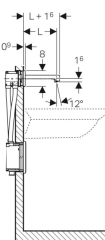

Umyvadlová armatura Geberit Brenta, nástěnná, napájení ze sítě, pro funkční box pod omítku

Obrázek s příkladem

Účel použití

- K odběru pitné vody
- Pro veřejný a poloveřejný sektor
- K montáži do instalačních prvků Geberit pro umyvadlo, elektronická nástěnná armatura s funkčním boxem pod omítku
- Pro připojení studené a teplé vody (jen u modelu se směšovačem nebo termostatickým směšovačem)
- Pro připojení studené a smíchané vody (jen u modelu bez směšovače)
- Pro použití s nerezovými dřezy
- Model se směšovačem nebo termostatickým směšovačem není vhodný pro průtokový ohřívač, viz technický list „Umyvadlové armatury s průtokovými ohřívači“
- Pro tloušťky opláštění 10–50 mm

Vlastnosti

- Skupina armatur I podle DIN 4109
- Automatické spuštění vody
- Infračervené čidlo pro zaznamenání uživatele
- Infračervený senzor samonastavitelný
- Odolný proti vandalům
- Omezení průtoku usměřovačem proudu vody
- Nastavení teploty přes směšovač (pouze u modelu se směšovačem nebo termostatickým směšovačem)
- Voda nastavitelná jako ne pouze teplá nebo ne pouze studená (pouze u modelu se směšovačem nebo termostatickým směšovačem)
- Termostat dle EN 1111 (pouze u modelu s termostatickým směšovačem)
- Ochrana proti opaření omezením teploty vody na 42 °C (pouze u modelu s termostatickým směšovačem)
- Možnost tepelné dezinfekce dle DVGW W 551
- Napájení pomocí síťového zdroje
- Ekonomický režim provozu nastavitelný
- Úspora vody díky dvoupraprskové snímací technice s rychlou reakcí
- Funkce je možné servisním dálkovým ovládním nastavit a dotazovat
- Nastavení zařízení a obsluha pomocí mobilního zařízení přes integrované rozhraní Bluetooth® (od roku výroby duben 2023)
- Kompatibilní s aplikací Geberit Control (od roku výroby duben 2023)
- Spojené vodičem k síti s Geberit Gateway prostřednictvím konvertoru GEBUS (od roku výroby duben 2023)
- Bezdrátově spojený k síti s Geberit Gateway přes Bluetooth® (od roku výroby duben 2023)
- Kompatibilní s Geberit Connect (od roku výroby duben 2023)
- Program úspora vody nastavitelný

Obsah dodávky

- Umyvadlová armatura
- Infračervený senzor s přípojovacím kabelem
- Řídicí elektronika
- Funkční jednotka

- Program intervalu propláchnutí nastavitelný
- Trvalé propláchnutí individuálně nastavitelné
- Spuštění splachování lze deaktivovat
- Se zabudovaným zpětným ventilem
- Funkční jednotka se zabudovanými košíkovými filtry

Technické údaje