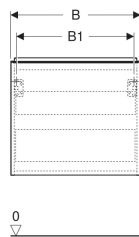

## Skříňka pod umyvadlo Geberit Acanto, s jednou zásuvkou a jednou vnitřní zásuvkou, zkrácené vyložení

Obrázek s příkladem

Pol. č.	Barva / povrch	B	B1	B2	B3	Šířka umyvadla	H	T	
503.009.JK.1	Korpus a přední strana: láva/lakované matné Madlo: láva / prášková barva matná	74 cm	68 cm	70.8 cm	66.7 cm	75 cm	53.5 cm	41.5 cm	Nové
503.009.JK.2	Korpus: láva / lakovaný matný Čelo: láva/ lesklé sklo Madlo: láva / prášková barva matná	74 cm	68 cm	70.8 cm	66.7 cm	75 cm	53.5 cm	41.5 cm	Nové
503.009.JR.1 *	Korpus a přední strana: ořech hickory / melamin se strukturou dřeva Madlo: láva / prášková barva matná	74 cm	68 cm	70.8 cm	66.7 cm	75 cm	53.5 cm	41.5 cm	Nové