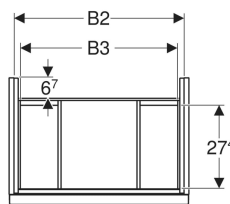

Vlastnosti

- Certifikace FSC™ C134279
- Závěsná
- S jednou zásuvkou
- S vnitřní zásuvkou
- Madlo k otevírání
- Vyměnitelné madlo
- Zásuvka s tichým dovíráním
- Zásuvka bez výřezu pro zápachovou uzávěrku

- Zkrácené vyložení
- Ochrana proti vlhkosti
- Dodáváno smontované

Technické údaje

Materiál	Vysoce komprimovaná třívrstvá dřevotřísková deska
Nosnost zásuvky max.	30 kg

Rozsah dodávky

- Skříňka pod umyvadlo
- Upevňovací materiál

Pol. č.	Barva / povrch	B	B1	B2	B3	Šířka umyva dla	H	T	
503.008.01.1	Korpus a přední strana: bílá / lakovaná s vysokým leskem Madlo: bílé / prášková barva matná	59.2 cm	53.8 cm	56 cm	51.9 cm	60 cm	53.5 cm	41.5 cm	Nové
503.008.01.2	Korpus: bílý / lakovaný s vysokým leskem Čelo: bílé / lesklé sklo Madlo: bílé / prášková barva matná	59.2 cm	53.8 cm	56 cm	51.9 cm	60 cm	53.5 cm	41.5 cm	Nové
503.008.01.3 *	Korpus a přední strana: bílá / lakovaná matná Madlo: bílé / prášková barva matná	59.2 cm	53.8 cm	56 cm	51.9 cm	60 cm	53.5 cm	41.5 cm	Nové
503.008.JH.1	Korpus a přední strana: dub / melamin se strukturou dřeva Madlo: láva / prášková barva matná	59.2 cm	53.8 cm	56 cm	51.9 cm	60 cm	53.5 cm	41.5 cm	Nové
503.008.JK.1	Korpus a přední strana: láva/lakované matné Madlo: láva / prášková barva matná	59.2 cm	53.8 cm	56 cm	51.9 cm	60 cm	53.5 cm	41.5 cm	Nové
503.008.JK.2	Korpus: láva / lakovaný matný Čelo: láva/ lesklé sklo Madlo: láva / prášková barva matná	59.2 cm	53.8 cm	56 cm	51.9 cm	60 cm	53.5 cm	41.5 cm	Nové
503.008.JR.1 *	Korpus a přední strana: ořech hickory / melamin se strukturou dřeva Madlo: láva / prášková barva matná	59.2 cm	53.8 cm	56 cm	51.9 cm	60 cm	53.5 cm	41.5 cm	Nové
503.009.01.1	Korpus a přední strana: bílá / lakovaná s vysokým leskem Madlo: bílé / prášková barva matná	74 cm	68 cm	70.8 cm	66.7 cm	75 cm	53.5 cm	41.5 cm	Nové
503.009.01.2	Korpus: bílý / lakovaný s vysokým leskem Čelo: bílé / lesklé sklo Madlo: bílé / prášková barva matná	74 cm	68 cm	70.8 cm	66.7 cm	75 cm	53.5 cm	41.5 cm	Nové
503.009.01.3 *	Korpus a přední strana: bílá / lakovaná matná Madlo: bílé / prášková barva matná	74 cm	68 cm	70.8 cm	66.7 cm	75 cm	53.5 cm	41.5 cm	Nové
503.009.JH.1	Korpus a přední strana: dub / melamin se strukturou dřeva Madlo: láva / prášková barva matná	74 cm	68 cm	70.8 cm	66.7 cm	75 cm	53.5 cm	41.5 cm	Nové