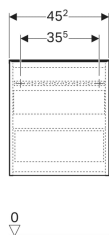

Boční skříňka Geberit Acanto s jednou zásuvkou a jednou vnitřní zásuvkou

Obrázek s příkladem

Vlastnosti

- Certifikace FSC™ C134279
- Závěsná
- S jednou zásuvkou
- S vnitřní zásuvkou
- Madlo k otevírání
- Vyměnitelné madlo
- Zásuvka s tichým dovíráním

- Ochrana proti vlhkosti
- Dodáváno smontované

Technické údaje

| | |
|----------------------|---|
| Materiál | Vysoce komprimovaná třívrstvá dřevotřísková deska |
| Nosnost zásuvky max. | 30 kg |

Rozsah dodávky

- Boční skříňka
- Upevňovací materiál

| Pol. č. | Barva / povrch | B | H | T | |
|----------------|--|---------|-------|---------|------|
| 503.010.01.1 | Korpus a přední strana: bílá / lakovaná s vysokým leskem Madlo: bílé / prášková barva matná | 45.2 cm | 52 cm | 47.5 cm | Nové |
| 503.010.01.2 | Korpus: bílý / lakovaný s vysokým leskem Čelo: bílé / lesklé sklo Madlo: bílé / prášková barva matná | 45.2 cm | 52 cm | 47.5 cm | Nové |
| 503.010.01.3 * | Korpus a přední strana: bílá / lakovaná matná Madlo: bílé / prášková barva matná | 45.2 cm | 52 cm | 47.5 cm | Nové |
| 503.010.JH.1 | Korpus a přední strana: dub / melamin se strukturou dřeva Madlo: láva / prášková barva matná | 45.2 cm | 52 cm | 47.5 cm | Nové |
| 503.010.JK.1 | Korpus a přední strana: láva/lakované matné Madlo: láva / prášková barva matná | 45.2 cm | 52 cm | 47.5 cm | Nové |
| 503.010.JK.2 | Korpus: láva / lakovaný matný Čelo: láva/ lesklé sklo Madlo: láva / prášková barva matná | 45.2 cm | 52 cm | 47.5 cm | Nové |
| 503.010.JR.1 * | Korpus a přední strana: ořech hickory / melamin se strukturou dřeva Madlo: láva / prášková barva matná | 45.2 cm | 52 cm | 47.5 cm | Nové |