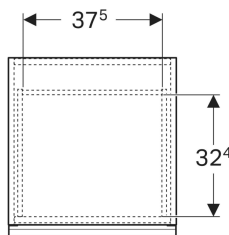

Boční skříňka Geberit Acanto s jednou zásuvkou a jednou vnitřní zásuvkou

Obrázek s příkladem

Vlastnosti

- Certifikace FSC™ C134279
- Závěsná
- S jednou zásuvkou
- S vnitřní zásuvkou
- Madlo k otevírání
- Vyměnitelné madlo
- Zásuvka s tichým dovíráním

- Ochrana proti vlhkosti
- Dodáváno smontované

Technické údaje

| | |
|----------------------|---|
| Materiál | Vysoce komprimovaná třívrstvá dřevotřísková deska |
| Nosnost zásuvky max. | 30 kg |

Rozsah dodávky

- Boční skříňka
- Upevňovací materiál

| Pol. č. | Barva / povrch | B | H | T | |
|----------------|--|---------|-------|---------|------|
| 503.010.01.1 | Korpus a přední strana: bílá / lakovaná s vysokým leskem Madlo: bílé / prášková barva matná | 45.2 cm | 52 cm | 47.5 cm | Nové |
| 503.010.01.2 | Korpus: bílý / lakovaný s vysokým leskem Čelo: bílé / lesklé sklo Madlo: bílé / prášková barva matná | 45.2 cm | 52 cm | 47.5 cm | Nové |
| 503.010.01.3 * | Korpus a přední strana: bílá / lakovaná matná Madlo: bílé / prášková barva matná | 45.2 cm | 52 cm | 47.5 cm | Nové |
| 503.010.JH.1 | Korpus a přední strana: dub / melamin se strukturou dřeva Madlo: láva / prášková barva matná | 45.2 cm | 52 cm | 47.5 cm | Nové |
| 503.010.JK.1 | Korpus a přední strana: láva/lakované matné Madlo: láva / prášková barva matná | 45.2 cm | 52 cm | 47.5 cm | Nové |
| 503.010.JK.2 | Korpus: láva / lakovaný matný Čelo: láva/ lesklé sklo Madlo: láva / prášková barva matná | 45.2 cm | 52 cm | 47.5 cm | Nové |
| 503.010.JR.1 * | Korpus a přední strana: ořech hickory / melamin se strukturou dřeva Madlo: láva / prášková barva matná | 45.2 cm | 52 cm | 47.5 cm | Nové |