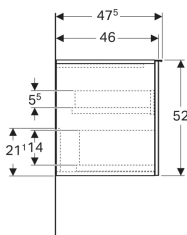

Boční skříňka Geberit Acanto s jednou zásuvkou a jednou vnitřní zásuvkou

Obrázek s příkladem

Vlastnosti

- Certifikace FSC™ C134279
- Závěsná
- S jednou zásuvkou
- S vnitřní zásuvkou
- Madlo k otevírání
- Vyměnitelné madlo
- Zásuvka s tichým dovíráním

- Ochrana proti vlhkosti
- Dodáváno smontované

Technické údaje

| | |
|----------------------|---|
| Materiál | Vysoce komprimovaná třívrstvá dřevotřísková deska |
| Nosnost zásuvky max. | 30 kg |

Rozsah dodávky

- Boční skříňka
- Upevňovací materiál

| Pol. č. | Barva / povrch | B | H | T | |
|----------------|--|---------|-------|---------|------|
| 503.010.01.1 | Korpus a přední strana: bílá / lakovaná s vysokým leskem Madlo: bílé / prášková barva matná | 45.2 cm | 52 cm | 47.5 cm | Nové |
| 503.010.01.2 | Korpus: bílý / lakovaný s vysokým leskem Čelo: bílé / lesklé sklo Madlo: bílé / prášková barva matná | 45.2 cm | 52 cm | 47.5 cm | Nové |
| 503.010.01.3 * | Korpus a přední strana: bílá / lakovaná matná Madlo: bílé / prášková barva matná | 45.2 cm | 52 cm | 47.5 cm | Nové |
| 503.010.JH.1 | Korpus a přední strana: dub / melamin se strukturou dřeva Madlo: láva / prášková barva matná | 45.2 cm | 52 cm | 47.5 cm | Nové |
| 503.010.JK.1 | Korpus a přední strana: láva/lakované matné Madlo: láva / prášková barva matná | 45.2 cm | 52 cm | 47.5 cm | Nové |
| 503.010.JK.2 | Korpus: láva / lakovaný matný Čelo: láva/ lesklé sklo Madlo: láva / prášková barva matná | 45.2 cm | 52 cm | 47.5 cm | Nové |
| 503.010.JR.1 * | Korpus a přední strana: ořech hickory / melamin se strukturou dřeva Madlo: láva / prášková barva matná | 45.2 cm | 52 cm | 47.5 cm | Nové |