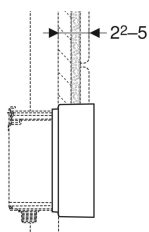

## Kryt pro hrubou montáž Geberit pro krycí desku, plošně zalícovaný, pro umyvadlové armatury s funkčním boxem pod omítku

Obrázek s příkladem

### Účel použití

- Pro plošně zalícovanou krycí desku Geberit, pro umyvadlové armatury s funkčním boxem pod omítku
- Pro tloušťky obkladu 22–50 mm