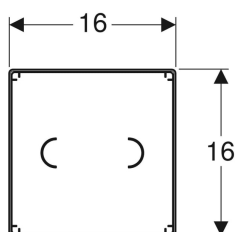

## Kryt pro hrubou montáž Geberit pro krycí desku, plošně zalícovaný, pro umyvadlové armatury s funkčním boxem pod omítku

Obrázek s příkladem

### Účel použití

- Pro plošně zalícovanou krycí desku Geberit, pro umyvadlové armatury s funkčním boxem pod omítku
- Pro tloušťky obkladu 22–50 mm