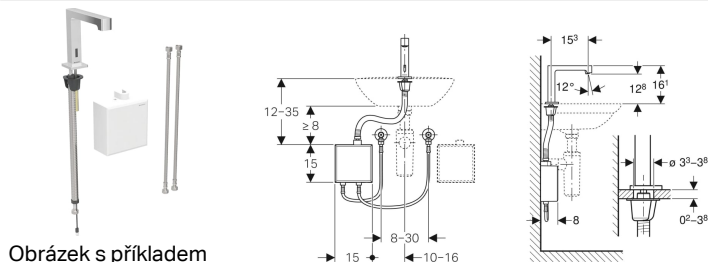

Umyvadlová armatura Geberit Brenta, stojánková, napájení z baterie, s funkčním boxem na omítku

Obrázek s příkladem

Účel použití

- K odběru pitné vody
- Pro veřejný a poloveřejný sektor
- Pro montáž do umyvadla nebo panelů s umyvadlem
- Pro připojení studené a teplé vody (jen u modelu se směšovačem nebo termostatickým směšovačem)
- Pro připojení studené a smíchané vody (jen u modelu bez směšovače)
- Pro použití s nerezovými dřezy
- Model se směšovačem nebo termostatickým směšovačem není vhodný pro průtokový ohřívač, viz technický list „Umyvadlové armatury s průtokovými ohřívači“