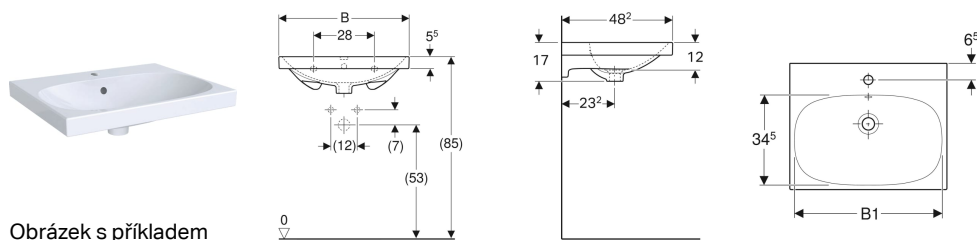

## Umyvadlo Geberit Acanto

Obrázek s příkladem

### Vlastnosti

- Možnost kombinace se skříňkou pod umyvadlo

### Technické údaje

Materiál | Jemný žáruvzdorný jíl

| Pol. č.        | Barva / povrch  | Otvor pro baterii | Přepad    | B      | B1      | Šířka skříňky | H     | T       |
|----------------|-----------------|-------------------|-----------|--------|---------|---------------|-------|---------|
| 501.880.00.1   | Bílá            | Vlevo a vpravo    | Viditelně | 120 cm | 117 cm  | 119 cm        | 18 cm | 48.2 cm |
| 501.880.00.2   | Bílá / KeraTect | Vlevo a vpravo    | Viditelně | 120 cm | 117 cm  | 119 cm        | 18 cm | 48.2 cm |
| 501.880.00.3 * | Bílá            | Bez               | Viditelně | 120 cm | 117 cm  | 119 cm        | 18 cm | 48.2 cm |
| 501.880.00.4 * | Bílá / KeraTect | Bez               | Viditelně | 120 cm | 117 cm  | 119 cm        | 18 cm | 48.2 cm |
| 501.880.00.5 * | Bílá            | Vlevo a vpravo    | Bez       | 120 cm | 117 cm  | 119 cm        | 18 cm | 48.2 cm |
| 501.880.00.6 * | Bílá / KeraTect | Vlevo a vpravo    | Bez       | 120 cm | 117 cm  | 119 cm        | 18 cm | 48.2 cm |
| 501.880.00.7 * | Bílá            | Bez               | Bez       | 120 cm | 117 cm  | 119 cm        | 18 cm | 48.2 cm |
| 501.880.00.8 * | Bílá / KeraTect | Bez               | Bez       | 120 cm | 117 cm  | 119 cm        | 18 cm | 48.2 cm |
| 500.620.01.2   | Bílá            | Uprostřed         | Viditelně | 60 cm  | 57 cm   | 59.5 cm       | 17 cm | 48.2 cm |
| 500.620.01.8   | Bílá / KeraTect | Uprostřed         | Viditelně | 60 cm  | 57 cm   | 59.5 cm       | 17 cm | 48.2 cm |
| 500.621.01.2   | Bílá            | Uprostřed         | Viditelně | 65 cm  | 61.5 cm | 64 cm         | 17 cm | 48.2 cm |
| 500.621.01.8   | Bílá / KeraTect | Uprostřed         | Viditelně | 65 cm  | 61.5 cm | 64 cm         | 17 cm | 48.2 cm |