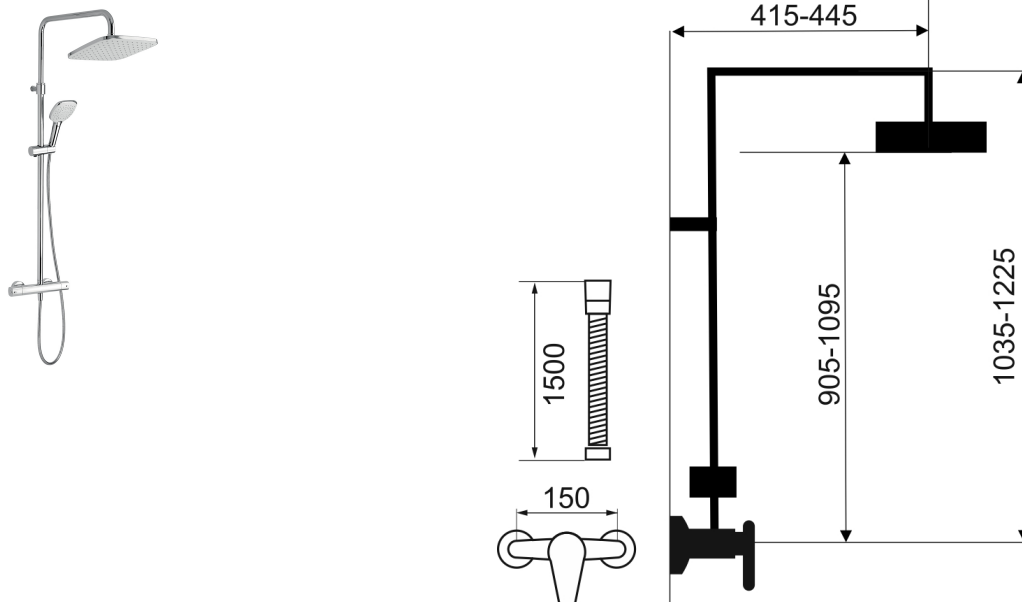

SET071/TER,0

Sprchová souprava + sprchová termostatická baterie 58962

EAN :8590309092186

Intrastat :84818011

Provedení : chrom

Cena : 7 024 Kč (bez DPH)

Hmotnost : 5,000 kg (brutto)

Set obsahuje nástěnnou termostatickou baterii s horním vývodem a roztečí 150 mm s kvalitní a odolnou keramickou kartuší KEROX 35 mm s prodlouženou zárukou 7 let. Prvotřídní chromové provedení. Součástí balení je kovová sprchová hadice 150 cm, hlavová sprcha 230 x 230 mm, 3-polohová ruční sprcha a posuvný jezdec s držákem ruční sprchy. Set je výškově nastavitelný 1035 - 1225 mm. Umožňuje nastavit i odchýlení vrchního úchytu od stěny v rozmezí 50 - 80 mm. Hlavová sprcha obsahuje šetřící regulátor průtoku vody na max 12 l/min a je vybavena EASY CLEAN tryskami pro snadné čištění.

Nazev	Hodnota	Jednotka
Hloubka krabice	275	mm
Šířka krabice	965	mm
Výška krabice	95	mm
Výška výrobku	1225	mm
Šířka výrobku	230	mm
Hloubka výrobku	445	mm

[obrázek pro tisk](#)
[rozměry\(jpg\)](#)