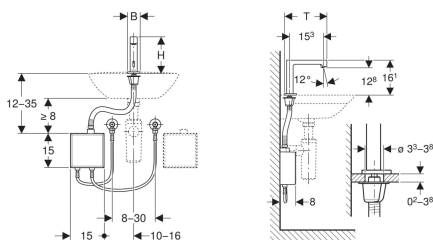

Umyvadlová armatura Geberit Brenta, stojánková, napájení z generátoru, s funkčním boxem na omítku

Obrázek s příkladem

Účel použití

- K odběru pitné vody
- Pro veřejný a poloveřejný sektor
- Pro montáž do umyvadla nebo panelů s umyvadlem
- Pro připojení studené a teplé vody (jen u modelu se směšovačem nebo termostatickým směšovačem)
- Pro připojení studené a smíchané vody (jen u modelu bez směšovače)
- Pro použití s nerezovými dřezy
- Pro průtok > 3 l/min
- Model se směšovačem nebo termostatickým směšovačem není vhodný pro průtokový ohřívač, viz technický list „Umyvadlové armatury s průtokovými ohřívači“

Obsah dodávky

- Umyvadlová armatura s infračerveným senzorem a hadicí pro přívod vody
- Funkční box na omítku s řídicí elektronikou, funkční jednotkou a akumulátorem pro provoz generátoru
- Pancéřové hadičky 3/8"
- Klíč pro usměřovač proudu vody
- Upevňovací materiál