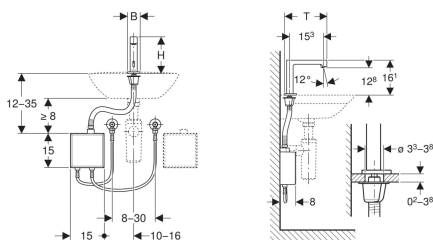

Umyvadlová armatura Geberit Brenta, stojánková, napájení ze sítě, s funkčním boxem na omítce

Účel použití

- K odběru pitné vody
- Pro veřejný a poloveřejný sektor
- Pro montáž do umyvadla nebo panelů s umyvadlem
- Pro připojení studené a teplé vody (jen u modelu se směšovačem nebo termostatickým směšovačem)
- Pro připojení studené a smíchané vody (jen u modelu bez směšovače)
- Pro použití s nerezovými dřezy
- Model se směšovačem nebo termostatickým směšovačem není vhodný pro průtokový ohřívač, viz technický list „Umyvadlové armatury s průtokovými ohřívači“

- Spuštění splachování lze deaktivovat
- Se zabudovaným zpětným ventilem
- Funkční jednotka se zabudovanými košíkovými filtry

Technické údaje

Druh ochrany	IPX4
Jmenovité napětí	110-240 V AC
Síťová frekvence	50-60 Hz
Provozní napětí	4.5 V DC
Příkon	0.1 W
Délka kabelu	1 m
Provozní tlak	50-1000 kPa
Doporučený provozní tlak s termostatickým směšovačem	0.5-5 bar
Doporučený provozní tlak s termostatickým směšovačem	50-500 kPa
Rozdíl tlaku studená/teplá voda	≤ 150 kPa
Maximální zkušební tlak vody	1600 kPa
Maximální zkušební tlak vzduchu / inertního plynu	300 kPa
Teplota okolí	1-40 °C
Teplota skladování	-20 - +70 °C
Teplota vody - rozsah nastavení s termostatickým směšovačem	20-42 °C
Maximální teplota vody	60 °C
Maximální teplota vody, krátkodobá	90 °C
Průtok při tlaku 3 bar	5 l/min
Výpočtový průtok	0.07 l/s
Minimální přetlak pro výpočtový průtok	50 kPa
Interval proplachu, rozsah nastavení	1-168 h
Interval spláchnutí, nastavení ve výrobě	24 h
Interval proplachu, rozsah nastavení	5-200 s
Interval spláchnutí, nastavení ve výrobě	5 s
Materiál	Mosaz / plast

Obsah dodávky

- Umyvadlová armatura s infračerveným senzorem a hadicí pro přívod vody
- Funkční box na omítce s řídicí elektronikou, funkční jednotkou a síťovým zdrojem
- Pancéřové hadičky 3/8"
- Klíč pro usměřovač proudu vody
- Upevňovací materiál