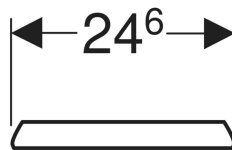

**Víko pisoáru Geberit Corso**

Obrázek s příkladem

**Účel použití**

- Pro pisoáry Corso

**Technické údaje**

Materiál

Duroplast

Pol. č.	Barva / povrch	Automatika spuštění	Materiál závěsu
573900000	Bílá	Ne	Mosaz pochromovaná