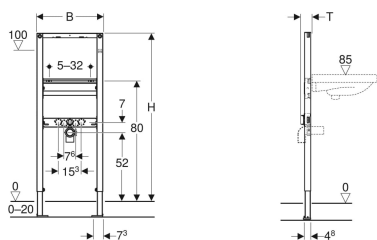

## Montážní prvek Geberit Duofix pro umyvadlo, 112 cm, úzké provedení, stojánková armatura

### Vlastnosti

- Umožňuje více možností polohování pro upevnění spodní konstrukce nábytku vedle instalačního prvku ve srovnání s instalačním prvkem o šířce 50 cm

### Obsah dodávky

- 2 nástěnky Rp 1/2" / R 1/2", vhodné pro MeplaFix
- 2 zvukově izolační podložky
- 2 zvukově izolační pouzdra
- Připojovací koleno z PE-HD, ø 50 mm

- Samonosný rám s nanesenou práškovou barvou
- Rám s vrtanými otvory ø 9 mm pro upevnění do dřevěné konstrukce
- Podpěry pozinkované
- Podpěry nastavitelné 0–20 cm
- Podpěry s protiskluzovou úpravou
- Patní desky otočné
- Hloubka patní desky vhodná k montáži do U profilů UW 50 a UW 75 a do systémových profilů Geberit Duofix
- Vzdálenost upevnění umyvadla 5–32 cm
- Upevnění pro připojovací koleno výškově nastavitelné a zvukově izolované
- Příčník pro připojení armatur výškově a hloubkově stavitelný

### Technické údaje

Materiál | Ocel

Pol. č.	B	H	T
111.266.00.1	44 cm	112 cm	7.5 cm