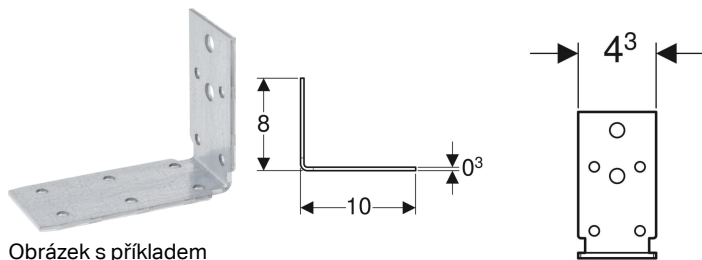

Systemový úhelník Geberit Duofix

Obrázek s příkladem

Účel použití

- K vodorovné montáži systémových profilů Geberit Duofix mezi Duofix stojiny na výšku místnosti
- Ke zhotovení otvorů v systémových stěnách Geberit Duofix pro dvířka a zrcadlové skříňky

Vlastnosti

- Zasouvatelné do systémových profilů Geberit Duofix
- Pozinkované

Technické údaje

Materiál | Ocel

Obsah dodávky

- Upevňovací materiál

Pol. č.

111.846.00.1