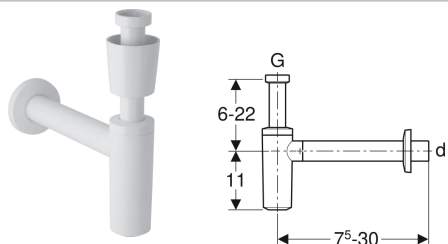

Zápachová uzávěrka Geberit s nornou trubkou pro umyvadlo, s rúžicí k ventilu a manžetou, vývod vodorovný

Obrázek s příkladem

Účel použití

- Pro umyvadla

Vlastnosti

- Kontrola jakosti dle EN 274-3

Obsah dodávky

- Rúžice k ventilu
- Nástěnná rúžice

- Antikorozní
- Vývod vodorovný

Technické údaje

Výška vodního uzávěru	75 mm
Materiál	PP

- Manžeta z EPDM

Pol. č.	Barva / povrch	d, ø	G
151.026.11.1	Alpská bílá	40 mm	1 1/2 "