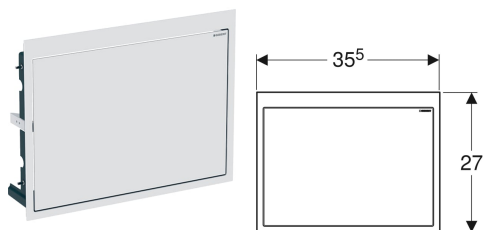

## Souprava pro kompletaci pro Geberit ONE umyvadlo, levitující design

Obrázek s příkladem

### Účel použití

- Pro Geberit ONE umyvadlo, s levitující konstrukcí
- Pro tloušťky opláštění 10–60 mm

### Vlastnosti

- Vhodný pro Geberit ONE
- Zalícovaná montáž