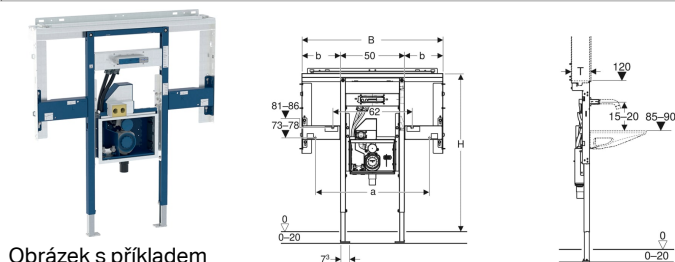

### Účel použití

- Pro konstrukce prováděné suchým procesem
- K montáži do předstěnových instalací vysokých na výšku místnosti
- K montáži do instalačních stěn vysokých na výšku místnosti
- K montáži do systémových stěn Geberit Duofix na výšku místnosti
- Vhodný pro bezbariérové stavby
- Pro umyvadla Geberit ONE
- Pro umyvadla do nábytku Geberit ONE
- Pro umyvadlové armatury Geberit ONE, pro nástěnnou montáž, pro instalační prvek Geberit ONE
- Pro tloušťky podlahy 0–20 cm

### Vlastnosti

- Samonosný rám s nanesenou práškovou barvou
- Vhodný pro Geberit ONE
- Rám s vrtanými otvory  $\varnothing$  9 mm pro upevnění do dřevěné konstrukce
- Podpěry pozinkované
- Podpěry nastavitelné 0–20 cm

### Obsah dodávky

- Příčný nosník pro zrcadlovou skříňku
- 2 boční úchyty
- 2 konzoly
- Kryt pro hrubou montáž pro servisní otvor

- Podpěry s protiskluzovou úpravou
- Patní desky otočné
- Hloubka patní desky vhodná k montáži do U profilů UW 50 a UW 75 a do systémových profilů Geberit Duofix
- Deska pro připojení armatur výškově nastavitelná
- Upevnění pro nástěnnou armaturu předinstalovaná
- Podomítková zápachová uzávěrka s krytem servisního otvoru
- Krabice pro montáž do stěny s připojovací trubkou z PE,  $\varnothing$  50 / 56 mm
- Přívod vody vhodný pro MasterFix a MeplaFix
- Přívod vody na krabici pod omítku dole
- Podomítková krabice pro umyvadlovou armaturu Geberit ONE, předmontovaná
- Připojovací trubky mezi krabicí pod omítku a upevnění pro nástěnnou armaturu předmontované
- Uzavírací jednotky integrované do krabice pod omítku
- Elektrická krabice v podomítkové krabici