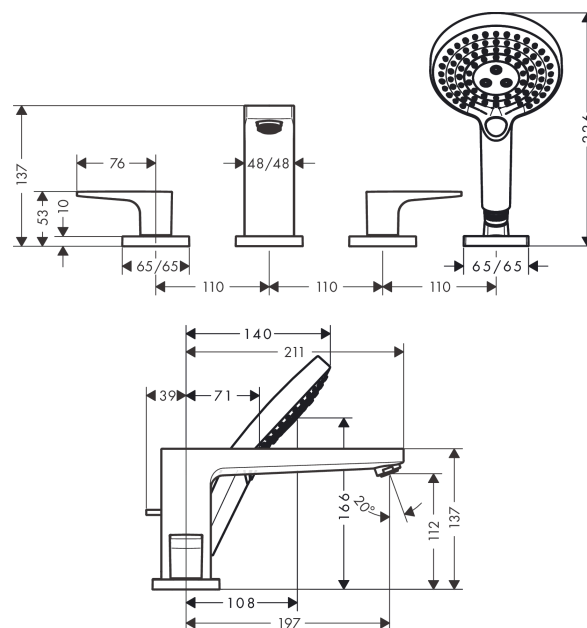

Metropol

Čtyřotvorová baterie na okraj vany s plnými pákami

Povrch: **chrom** Číslo položky: **32553000**

Popis

Vlastnosti

- zahrnuje: 4-otvorová baterie na okraj vany, ruční sprcha, sprchový držák
- vyložení: 197 mm
- druh baterie: normální proud
- ruční sprcha s proudem: Rain, RainAir, Whirl
- maximální délka vytažení ruční sprchy: 1,60 m
- maximální průtokové množství při 3 barech: 23 l/min
- průtokové množství pro vanový výtok při 3 barech: 23 l/min
- průtokové množství ruční sprchy při 3 barech: 15 l/min
- rozměr přívodů: DN15
- způsob montáže: základní těleso
- vhodné pro montáž na okraj vany
- minimální provozní tlak: 1 bar
- maximální provozní tlak: 10 barů

Technologie

Obrázek výrobku

Kótovaný výkres

Metropol

Čtyřtvarová baterie na okraj vany s plnými pákami

Povrch: chrom Číslo položky: 32553000

Průtokový diagram