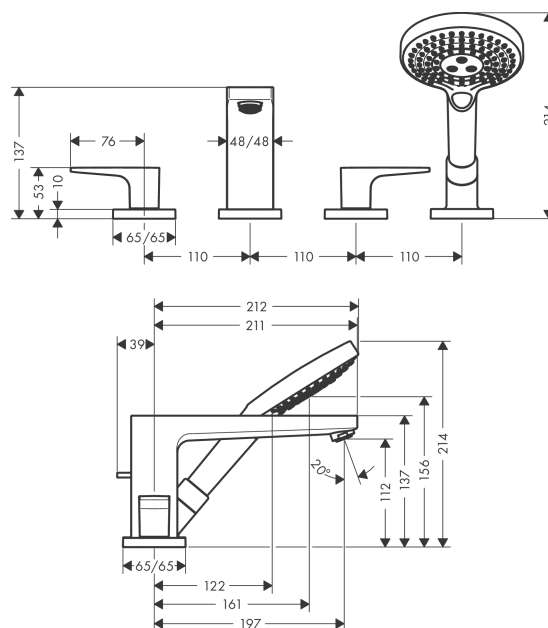

### Čtyřtvarová baterie na okraj vany s plnými pákami a sadou Secuflex

Povrch: **chrom** Číslo položky: **32552000**

##### Vlastnosti

- zahrnuje: 4-otvorová baterie na okraj vany, ruční sprcha, sprchový držák
- vyložení: 197 mm
- druh baterie: normální proud
- ruční sprcha s proudem: Rain, RainAir, Whirl
- maximální délka vytažení ruční sprchy: 1,10 m
- maximální průtokové množství při 3 barech: 24 l/min
- průtokové množství pro vanový výtok při 3 barech: 24 l/min
- průtokové množství ruční sprchy při 3 barech: 15 l/min
- rozměr přívodů: DN15
- způsob montáže: základní těleso
- vhodné pro montáž na okraj vany
- minimální provozní tlak: 1 bar
- maximální provozní tlak: 10 barů

#### Kótovaný výkres

**Metropol**

**Čtyřtvarová baterie na okraj vany s plnými pákami a sadou Secuflex**

Povrch: **chrom** Číslo položky: **32552000**

**Průtokový diagram**