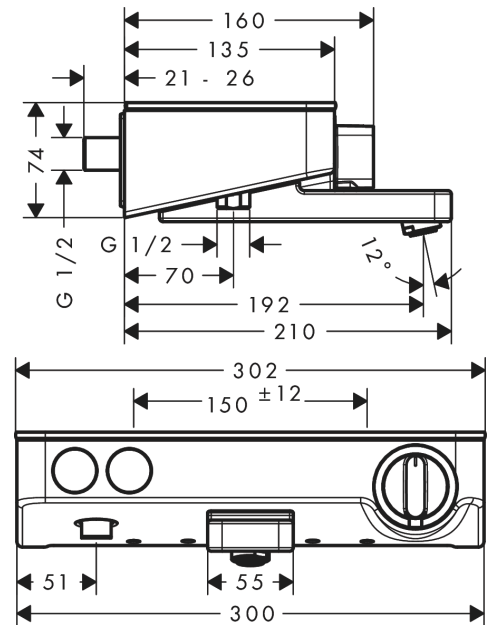

ShowerTablet Select**300 vanový termostat na stěnu**Povrch: **chrom** Číslo položky: **13151000****Popis****Vlastnosti**

- vyložení 192 mm
- 2 funkce
- současné využití 2 funkcí
- CoolContact termostat: Zabraňuje zahřívání krytu, takže sprchování je ještě bezpečnější.
- maximální průtokové množství při 3 barech: 20 l/min
- průtokové množství pro vanový výtok při 3 barech: 20 l/min
- průtokové množství ruční sprchy při 3 barech: 16 l/min
- průtokové množství přípojky ruční sprchy při 3 barech: 16 l/min
- termostatická kartuše, ventil Select Start/Stop pro ovládání spotřebičů
- bezpečnostní pojistka při 40 °C
- nastavitelné omezení teploty
- s izolovaným vedením vody
- zpětný ventil
- s vestavěnou bezpečnostní kombinací EN 1717
- s odhlučněním
- materiál rukojeti: kov
- polička vyrobená z bezpečnostního skla
- povrch poličky: zrcadlové sklo
- při montáži na stávající připojení G ¾ je zapotřebí adaptér #02026000
- způsob montáže: G ½
- nástěnná montáž
- minimální provozní tlak: 1 bar
- maximální provozní tlak: 10 barů
- vzdálenost středu: 150 ± 12 mm
- obsahuje filtr nečistot
- termostat je dodáván s tlačítky ruční sprchy a vany

Technologie

ShowrTablet Select
300 vanový termostat na stěnu
 Povrch: **chrom** Číslo položky: **13151000**

Obrázek výrobku

Kótovaný výkres

Průtokový diagram