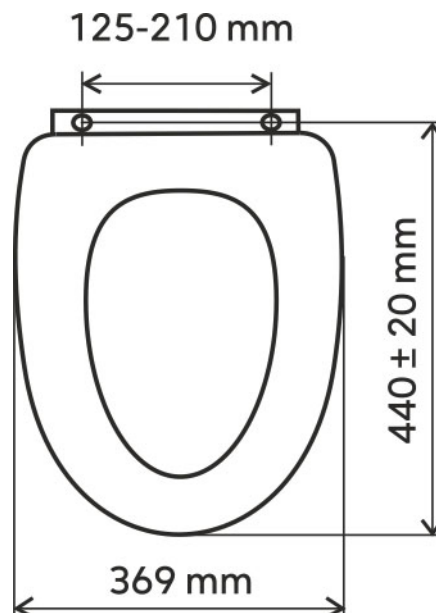

WC/BLACK

WC sedátko, duroplast černá matná, panty tvrzený plast

EAN :8590309133018

Intrastat :39222000

Provedení : duroplast

Hmotnost : 2,450 kg (brutto)

Sedátko duroplast matná černá, pomalu padající, s EASY CLICK úchytem pro snadnou demontáž.

Antibakteriální provedení

Rozměr 44±2 x 36.9 cm

Rozteč 125 - 210 mm

Váha sedátka 2,2 kg

Nazev	Hodnota	Jednotka
Provedení	duroplast	
Easy Click		
Pomalu padající sedátko		
Antibakteriální provedení		
Šířka výrobku	369	mm
Hloubka výrobku	440	mm
Výška výrobku	50	mm
Hloubka krabice	445	mm
Šířka krabice	380	mm
Výška krabice	53	mm
Záruka	2,5	rok

[obrázek pro tisk](#)
[rozměry\(jpg\)](#)