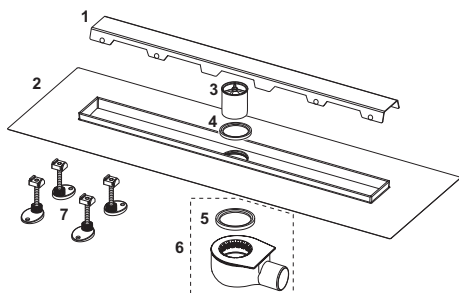

**Sada sprchového žlabu TECEdrainline s roštem konstrukce „steel II“, kartáčovaný, nerezová ocel**

Obj. č.: 640826

Jmenovitá délka: 800 mm

DU 1: 1 sada

**Popis:**

Sada sprchového žlabu s továrně nainstalovanou standardní těsnicí objímkou složenou z rovného základního těla sprchového žlabu, roštu konstrukce „steel II“, kartáčovaná nerezová ocel, sifon "snížený" a čtyři montážní podpěr.

**Údaje o prodeji:**

Název produktu: TECEdrainline, sada sprchovacího žlabu s roštem "steel II", 800 mm

Komoditní skupina: 603

Skupina výrobků: 3006030010

**Náhradní díly:**

- |   |        |   |
|---|--------|---|
| 1 | 600883 | Designový rošt "steel II" 800 mm, kartáčovaná nerezová ocel     |
| 2 | 668037 | Sprchový žlab, 800 mm s těsnicí objímkou namontovanou ve výrobě |
| 3 | 660016 | Zápachová uzávěrka pro "snížený" sifon                          |
| 4 | 668012 | Těsnění zápachové uzávěry                                       |
| 5 | 668032 | Těsnění mezi žlabem a sifonem s uchycovací svorkou od roku 2015 |
| 6 | 650000 | Sifon "snížený", DN 50 boční odpad                              |
| 7 | 660003 | Montážní podpěry 94-142 mm                                      |