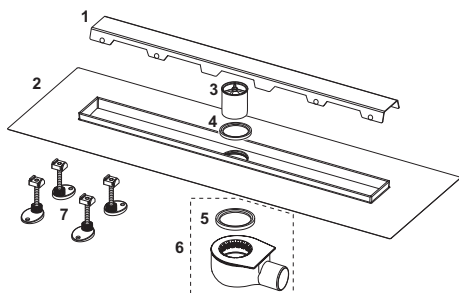

**Sada sprchového žlabu TECEdrainline s roštem konstrukce „steel II“, kartáčovaný, nerezová ocel**

Obj. č.: 640926

Jmenovitá délka: 900 mm

DU 1: 1 sada

**Popis:**

Sada sprchového žlabu s továrně nainstalovanou standardní těsnicí objímkou složenou z rovného základního těla sprchového žlabu, roštu konstrukce „steel II“, kartáčovaná nerezová ocel, sifon "snížený" a čtyři montážní podpěr.

**Údaje o prodeji:**

Název produktu: TECEdrainline, sada sprchovacího žlabu s roštem "steel II", 900 mm

Komoditní skupina: 603

Skupina výrobků: 3006030010

**Náhradní díly:**

- |   |        |   |
|---|--------|---|
| 1 | 600983 | Designový rošt "steel II" 900 mm, kartáčovaná nerezová ocel     |
| 2 | 668038 | Sprchový žlab, 900 mm s těsnicí objímkou namontovanou ve výrobě |
| 3 | 660016 | Zápachová uzávěrka pro "snížený" sifon                          |
| 4 | 668012 | Těsnění zápachové uzávěry                                       |
| 5 | 668032 | Těsnění mezi žlabem a sifonem s uchycovací svorkou od roku 2015 |
| 6 | 650000 | Sifon "snížený", DN 50 boční odpad                              |
| 7 | 660003 | Montážní podpěry 94-142 mm                                      |