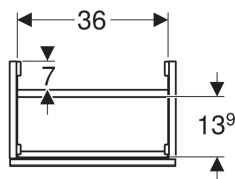

Skříňka pod umývatko Geberit Acanto, s jedněmi dvířky

Obrázek s příkladem

Vlastnosti

- Certifikace FSC™ C134279
- Závěsná
- S jedněmi dvířky
- Strana připevnění závěsu vlevo nebo vpravo
- Otevírání pomocí mechanismu push-to-open

Pol. č.	Barva / povrch	B	Šířka umyvadla	H	T	
503.001.01.1	Korpus a přední strana: bílá / lakovaná s vysokým leskem Madlo: bílé / prášková barva matná	39.2 cm	40 cm	53.9 cm	24.6 cm	Nové
503.001.01.2	Korpus: bílý / lakovaný s vysokým leskem Čelo: bílé / lesklé sklo Madlo: bílé / prášková barva matná	39.2 cm	40 cm	53.9 cm	24.6 cm	Nové
503.001.01.3 *	Korpus a přední strana: bílá / lakovaná matná Madlo: bílé / prášková barva matná	39.2 cm	40 cm	53.9 cm	24.6 cm	Nové
503.001.JH.1	Korpus a přední strana: dub / melamin se strukturou dřeva Madlo: láva / prášková barva matná	39.2 cm	40 cm	53.9 cm	24.6 cm	Nové
503.001.JK.1	Korpus a přední strana: láva/lakované matné Madlo: láva / prášková barva matná	39.2 cm	40 cm	53.9 cm	24.6 cm	Nové
503.001.JK.2	Korpus: láva / lakovaný matný Čelo: láva/ lesklé sklo Madlo: láva / prášková barva matná	39.2 cm	40 cm	53.9 cm	24.6 cm	Nové
503.001.JR.1 *	Korpus a přední strana: ořech hickory / melamin se strukturou dřeva Madlo: láva / prášková barva matná	39.2 cm	40 cm	53.9 cm	24.6 cm	Nové