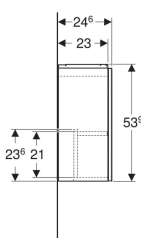

Skříňka pod umývatko Geberit Acanto, s jedněmi dvířky

Obrázek s příkladem

Vlastnosti

- Certifikace FSC™ C134279
- Závěsná
- S jedněmi dvířky
- Strana připevnění závěsu vlevo nebo vpravo
- Otevírání pomocí mechanismu push-to-open

Pol. č.	Barva / povrch	B	Šířka umyvadla	H	T	
503.001.01.1	Korpus a přední strana: bílá / lakovaná s vysokým leskem Madlo: bílé / prášková barva matná	39.2 cm	40 cm	53.9 cm	24.6 cm	Nové
503.001.01.2	Korpus: bílý / lakovaný s vysokým leskem Čelo: bílé / lesklé sklo Madlo: bílé / prášková barva matná	39.2 cm	40 cm	53.9 cm	24.6 cm	Nové
503.001.01.3 *	Korpus a přední strana: bílá / lakovaná matná Madlo: bílé / prášková barva matná	39.2 cm	40 cm	53.9 cm	24.6 cm	Nové
503.001.JH.1	Korpus a přední strana: dub / melamin se strukturou dřeva Madlo: láva / prášková barva matná	39.2 cm	40 cm	53.9 cm	24.6 cm	Nové
503.001.JK.1	Korpus a přední strana: láva/lakované matné Madlo: láva / prášková barva matná	39.2 cm	40 cm	53.9 cm	24.6 cm	Nové
503.001.JK.2	Korpus: láva / lakovaný matný Čelo: láva/ lesklé sklo Madlo: láva / prášková barva matná	39.2 cm	40 cm	53.9 cm	24.6 cm	Nové
503.001.JR.1 *	Korpus a přední strana: ořech hickory / melamin se strukturou dřeva Madlo: láva / prášková barva matná	39.2 cm	40 cm	53.9 cm	24.6 cm	Nové