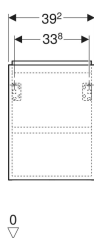

Skříňka pod umývatko Geberit Acanto, s jedněmi dvířky

Obrázek s příkladem

Vlastnosti

- Certifikace FSC™ C134279
- Závěsná
- S jedněmi dvířky
- Strana připevnění závěsu vlevo nebo vpravo
- Otevírání pomocí mechanismu push-to-open

Pol. č.	Barva / povrch	B	Šířka umyvadla	H	T	
503.001.01.1	Korpus a přední strana: bílá / lakovaná s vysokým leskem Madlo: bílé / prášková barva matná	39.2 cm	40 cm	53.9 cm	24.6 cm	Nové
503.001.01.2	Korpus: bílý / lakovaný s vysokým leskem Čelo: bílé / lesklé sklo Madlo: bílé / prášková barva matná	39.2 cm	40 cm	53.9 cm	24.6 cm	Nové
503.001.01.3 *	Korpus a přední strana: bílá / lakovaná matná Madlo: bílé / prášková barva matná	39.2 cm	40 cm	53.9 cm	24.6 cm	Nové
503.001.JH.1	Korpus a přední strana: dub / melamin se strukturou dřeva Madlo: láva / prášková barva matná	39.2 cm	40 cm	53.9 cm	24.6 cm	Nové
503.001.JK.1	Korpus a přední strana: láva/lakované matné Madlo: láva / prášková barva matná	39.2 cm	40 cm	53.9 cm	24.6 cm	Nové
503.001.JK.2	Korpus: láva / lakovaný matný Čelo: láva/ lesklé sklo Madlo: láva / prášková barva matná	39.2 cm	40 cm	53.9 cm	24.6 cm	Nové
503.001.JR.1 *	Korpus a přední strana: ořech hickory / melamin se strukturou dřeva Madlo: láva / prášková barva matná	39.2 cm	40 cm	53.9 cm	24.6 cm	Nové