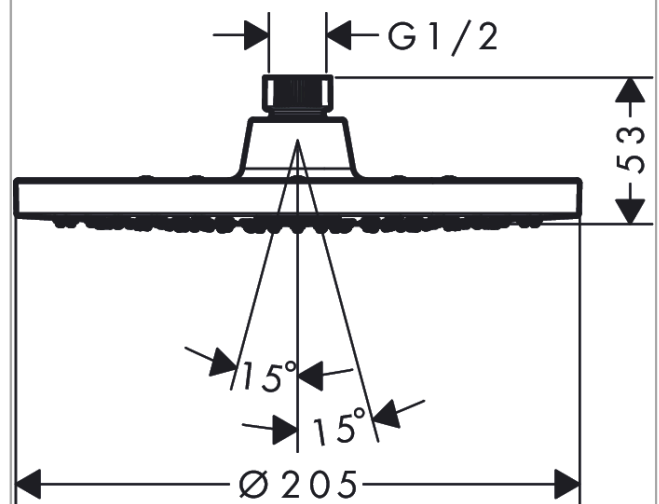

Kótovaný výkres