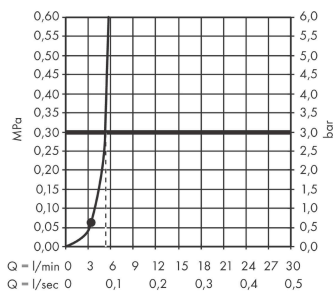

Průtokový diagram

Spotřební hodnoty byly v praxi měřeny na příslušných armaturách (termostat/baterie/podomítkový ventil).