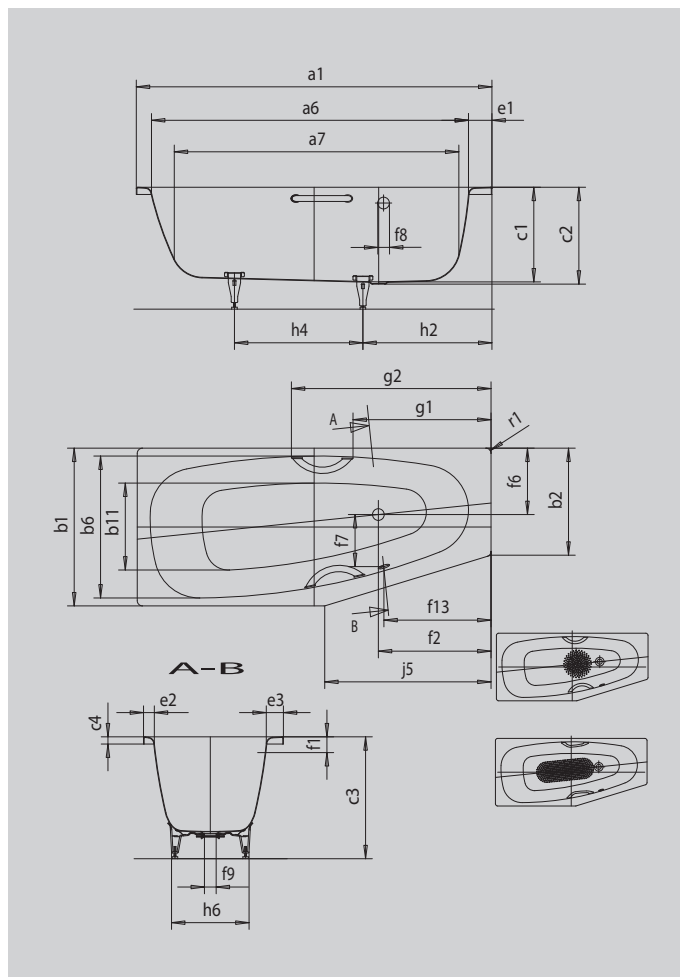

MINI PRAVÁ MINI STAR PRAVÁ

- koupací vana pro jednu osobu s přepadem na straně
- spoří vodu díky zúženému vnitřnímu tvaru
- zvláštní tvar je ideální do malých koupelen
- v nabídce také s madly
- ze smaltované oceli KALDEWEI

Ilustrační obrázek

Model		834
Vnější délka	a_1	1570 mm
Vnitřní délka (nahore)	a_6	1410 mm
Vnitřní délka (dole)	a_7	1250 mm
Vnější šířka	b_1	700 mm
Vnější šířka	b_2	475 mm
Vnitřní šířka (nahore)	b_6	600 mm
Vnitřní šířka (dole)	b_{11}	360 mm
Vnitřní hloubka	c_1	420 mm
Hloubka včetně odtokového otvoru	c_2	430 mm
Výška s nohama	c_3	550 - 570 mm
Výška okraje	c_4	32 mm
Šířka okraje podélná strana	e_3	70 mm
Šířka okraje v nohách; šířka podélného okraje	$e_1; e_2$	100; 48 mm
Vzdálenost horní hrany od středu přepadového otvoru	f_1	70 mm
Vzdálenost okraje vany od středu odtokového otvoru	f_2	500 mm
Mimostředný odtokový otvor	f_6	320 mm
Vzdálenost středu odtokového otvoru a přepadového otvoru	f_7	246 mm
Průměr přepadového otvoru	f_8	Ø 52 mm
Průměr odtokového otvoru	f_9	Ø 52 mm
Vzdálenost okraje vany ke středu přepadového otvoru	f_{13}	475 mm
Vzdálenost okraje vany na straně noh od středu noh	h_2	570 mm
Vzdálenost mezi nohami	h_4	440 mm
Max. šířka noh	h_6	430 mm
Délka úzké strany	j_5	738 mm
Vnější poloměr	r_1	23 mm
Užitečný objem		110 l
Čistá hmotnost		45 kg
Antislip průměr		Ø 288 mm
Celoplošný antislip		600 x 220 mm