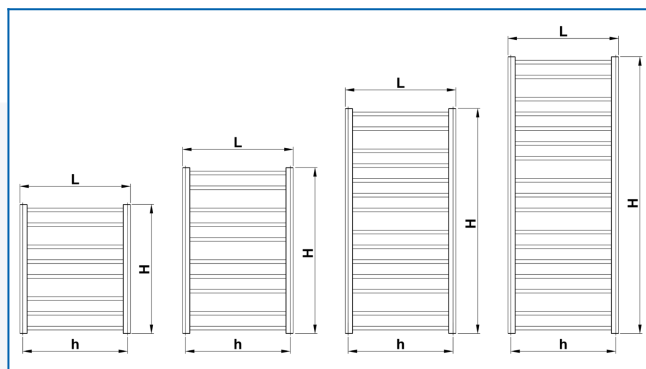

KORALUX STANDARD

Trubková otopná tělesa ideální do malých koupelen nebo jako alternativní tělesa vhodná ke kombinaci s jiným druhem vytápění

Zadané filtry

Tepelný výkon: $t_1: 75\text{ °C}$ | $t_2: 65\text{ °C}$ | $t_i: 20\text{ °C}$ | $\Delta t: 50\text{ °C}$

Seznam variant

Rozměr (v × d × h) (mm)	Tepelný výkon (watt)	Barva	Kód pro objednání
1500 × 500	499	Základní bílá	KSC-150050-00-10