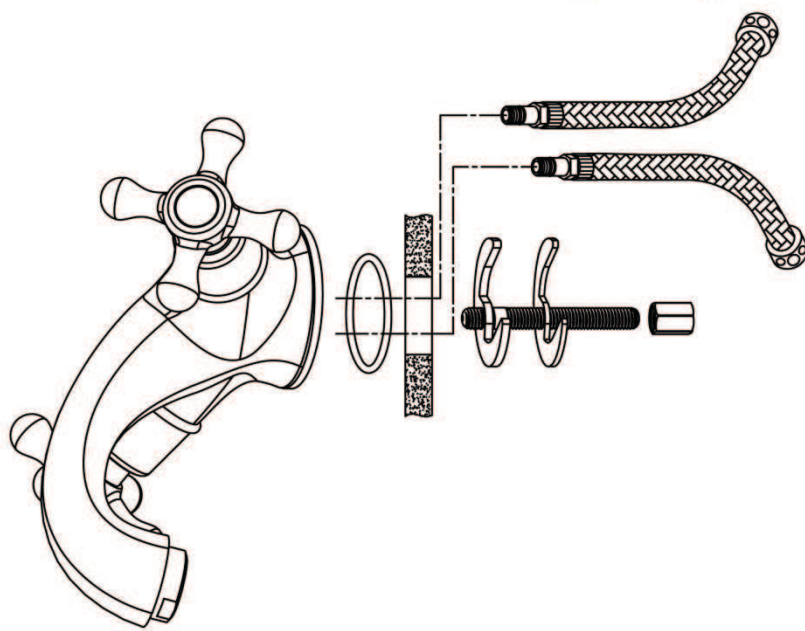

CZ Dovoze do ČR:

Sapho s.r.o.
Pakoměřice 87
250 65 Líbeznice
www.sapho.cz

SK Dovoza do SR:

Sapho s.r.o.
Nábrežie sv. Cyrila 47
971 03 Prievidza
www.sapho.sk

HU

Importőr:

Sapho Kft.
Paskál u. 1/a
1141 Budapest
www.sapho.hu