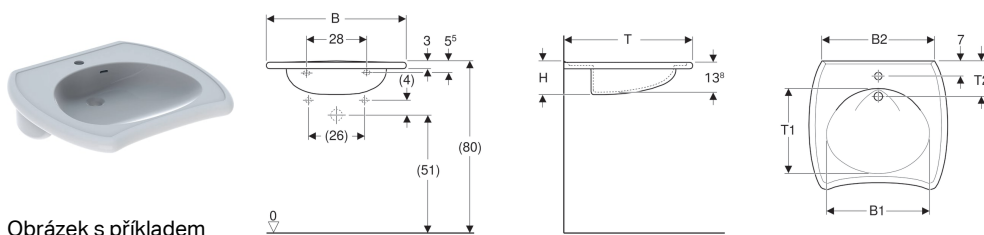

Bezbariérové umyvadlo Geberit Vitalis

Obrázek s příkladem

Účel použití

- Vhodné k použití pro imobilní s invalidním vozíkem

- Ergonomicky tvarované opěrky rukou
- Integrované madlo
- Mělké umyvadlo

Vlastnosti

- Ergonomicky tvarovaná přední strana

Technické údaje

Materiál | Sanitární keramika

Pol. č.	Barva / povrch	Otvor pro baterii	Přepad	B	B1	B2	H	T	T1	T2
501.542.01.1	Bílá	Uprostřed	Viditelně	55 cm	40 cm	43 cm	15 cm	55 cm	36.5 cm	15 cm
501.541.01.1	Bílá	Uprostřed	Bez	55 cm	40 cm	43 cm	15 cm	55 cm	36.5 cm	15 cm
221556000	Bílá	Bez	Viditelně	55 cm	40 cm	43 cm	15 cm	55 cm	36.5 cm	15 cm
221556600	Bílá / KeraTect	Bez	Viditelně	55 cm	40 cm	43 cm	15 cm	55 cm	36.5 cm	15 cm
221555000	Bílá	Bez	Bez	55 cm	40 cm	43 cm	15 cm	55 cm	36.5 cm	15 cm
221555600	Bílá / KeraTect	Bez	Bez	55 cm	40 cm	43 cm	15 cm	55 cm	36.5 cm	15 cm
121766000	Bílá	Uprostřed	Viditelně	65 cm	48 cm	47 cm	15 cm	60 cm	40 cm	16.5 cm
501.540.01.1	Bílá	Uprostřed	Bez	65 cm	48 cm	47 cm	15 cm	60 cm	40 cm	16.5 cm
121765000	Bílá	Bez	Viditelně	65 cm	48 cm	47 cm	15 cm	60 cm	40 cm	16.5 cm
121765600	Bílá / KeraTect	Bez	Viditelně	65 cm	48 cm	47 cm	15 cm	60 cm	40 cm	16.5 cm
121565000	Bílá	Bez	Bez	65 cm	48 cm	47 cm	15 cm	60 cm	40 cm	16.5 cm
121565600	Bílá / KeraTect	Bez	Bez	65 cm	48 cm	47 cm	15 cm	60 cm	40 cm	16.5 cm

Příslušenství

- Geberit zápachová uzávěrka s dělicí stěnou pro umyvadlo, prostorově úsporná, vývod vodorovný
- Geberit zápachová uzávěrka pro umyvadlo pod omítku, s podomítkovou krabicí, souprava pro kompletaci, síťový ventil a trubka přepadu, vývod vodorovný
- Odtokový ventil Geberit s vnější zátkou odpadního ventilu s tlačítkovým ovládáním
- Odtokový ventil Geberit s vnitřní zátkou odpadního ventilu s tlačítkovým ovládáním
- Upevňovací materiál Geberit pro umyvadlo