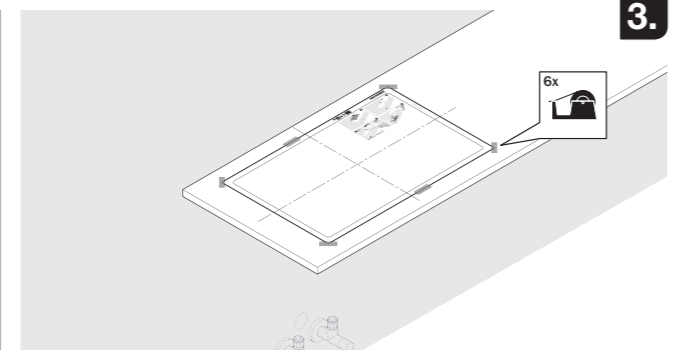

KALDEWEI

280.448 / 08.2016

PURO 3166 / CONO 3074

300 mm

35 mm

15 mm

230 mm

R60 mm

13,4°

R10 mm

R3 mm

Inch = mm x 0,0394

300 mm

360 mm

550 mm