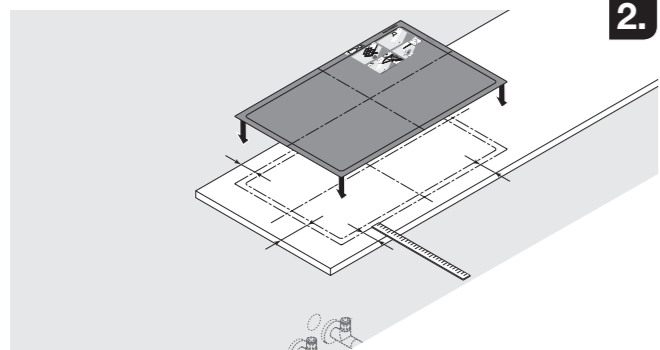

KALDEWEI

280.448 / 08.2016

PURO 3166 / CONO 3074

300 mm

35 mm

15 mm

230 mm

R60 mm

13,4°

R10 mm

R3 mm

Inch = mm x 0,0394

300 mm

360 mm

550 mm