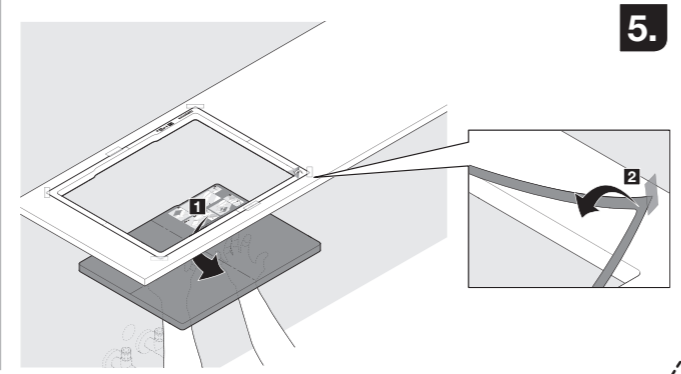

KALDEWEI

280.448 / 08.2016

PURO 3166 / CONO 3074

300 mm

35 mm

15 mm

230 mm

R60 mm

13,4°

R10 mm

R3 mm

Inch = mm x 0,0394

300 mm

360 mm

550 mm