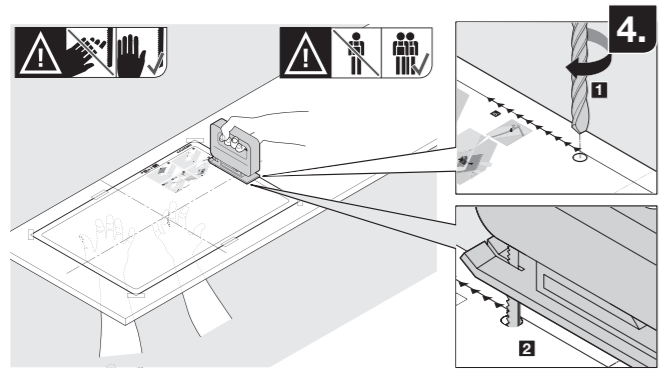

KALDEWEI

280.448 / 08.2016

PURO 3166 / CONO 3074

300 mm

35 mm

15 mm

230 mm

R60 mm

13,4°

R10 mm

R3 mm

Inch = mm x 0,0394

300 mm

360 mm

550 mm