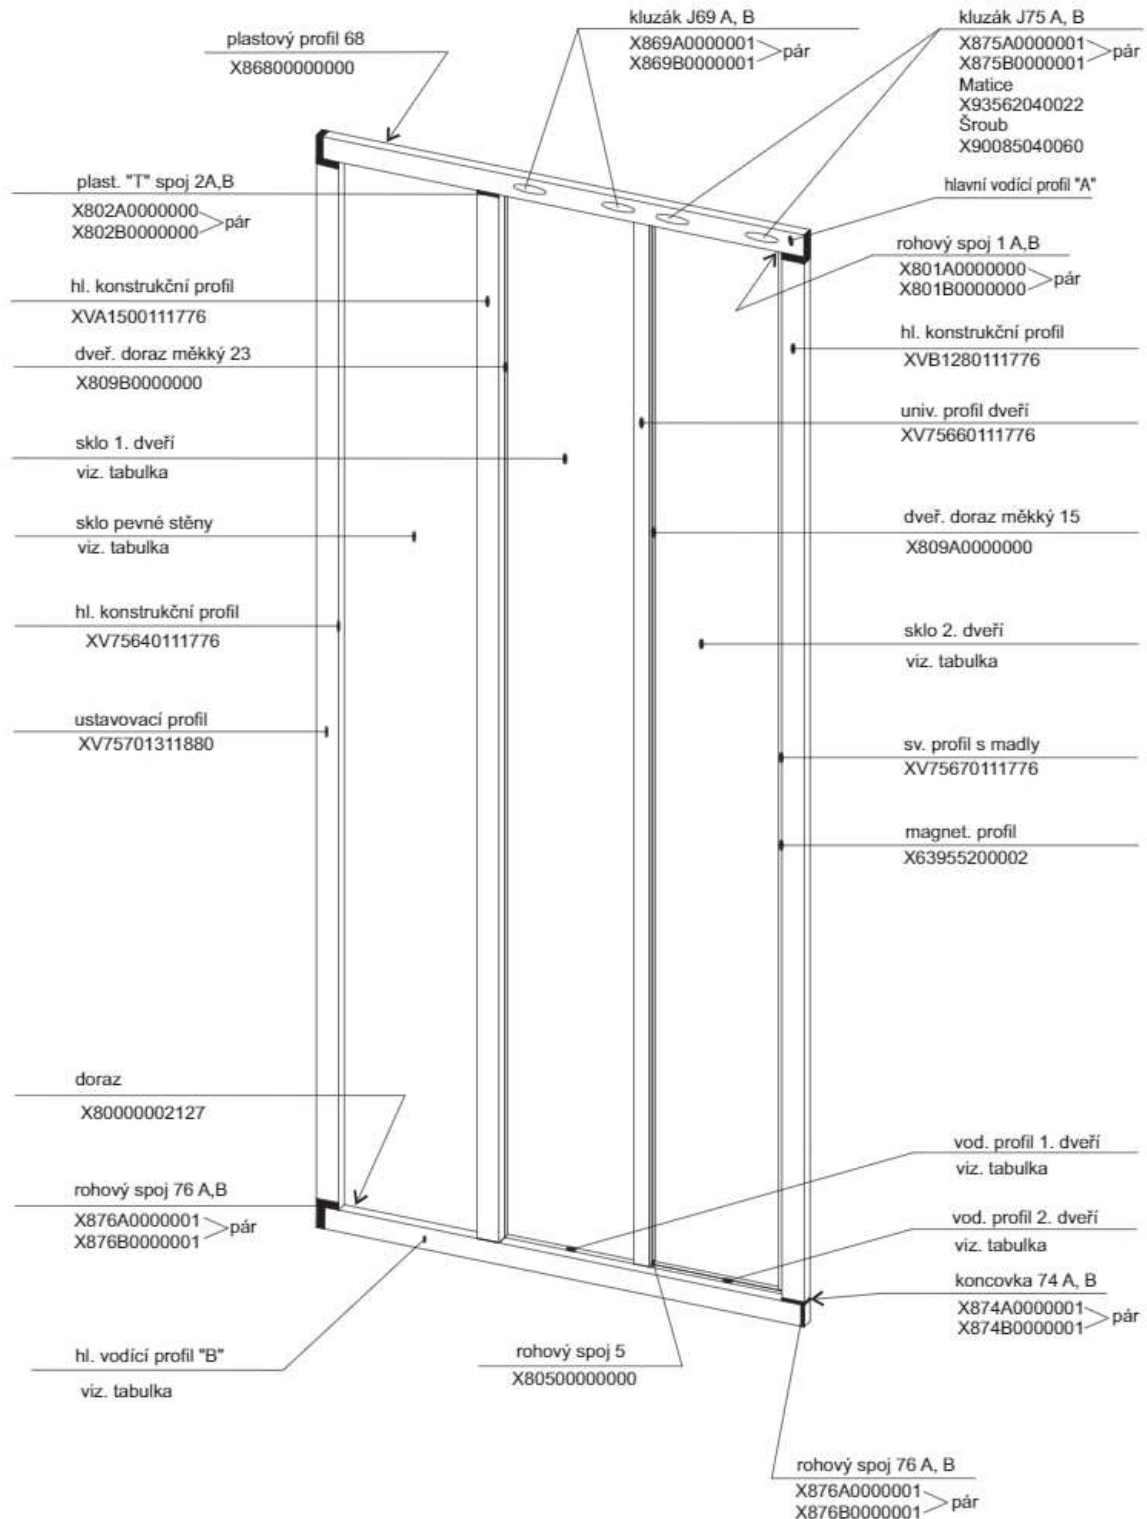

# ASDP 3

pro výrobky od 01/2005 se systémem antiblock  
(s plastovým profilem 68 a kluzáky J69 a 75)

ASDP3	Sklo PS a 1. dv.	Sklo 2. dv.	Hl. vodící profil "A"	Hl. vodící profil "B"	Vod. profil 1. dv.	Vod. profil 2. dv.
80	X4Z130H98216	X4Z130H98231	XVB1250910750	XVB1251010750	XVA0472810242	XVB1270210257
90	X4Z130H98250	X4Z130H98265	XVB1251110850	XVB1251210850	XVA0472910276	XVB1270310291
100	X4Z130H98283	X4Z130H98298	XVB1251310950	XVB1251410950	XVA0473010309	XVB1270410324
110	X4Z130H98316	X4Z130H98331	XVB1251511050	XVB1251611050	XVA0473110342	XVB1270510357
120	X4Z130H98350	X4Z130H98365	XVB1251711150	XVB1251811150	XVA0471810376	XVB1270610391
130	X4Z130H98383	X4Z130H98398	XVB1251911250	XVB1252011250	XVA0473210409	XVB1270710424

# SDZ 2 - 70

## závěs pro skleněnou výplň

Plast. tělo závěsu 15A	1 ks	X815A0000000
Plast. čep závěsu 15C	1 ks	X815C0000000
Kluzák oboustranný 15F	1 ks	X815F0000000
Šroub M4 x 16	1 ks	X90085040160
Matice M4	1 ks	X93000040025

## závěs pro plastovou výplň

Plast. tělo závěsu 15A	1 ks	X815A0000000
Plast. čep závěsu 15C	1 ks	X815C0000000
Kluzák oboustranný 15D	1 ks	X815D0000000
Šroub M4 x 16	1 ks	X90085040160
Matice M4	1 ks	X93000040025