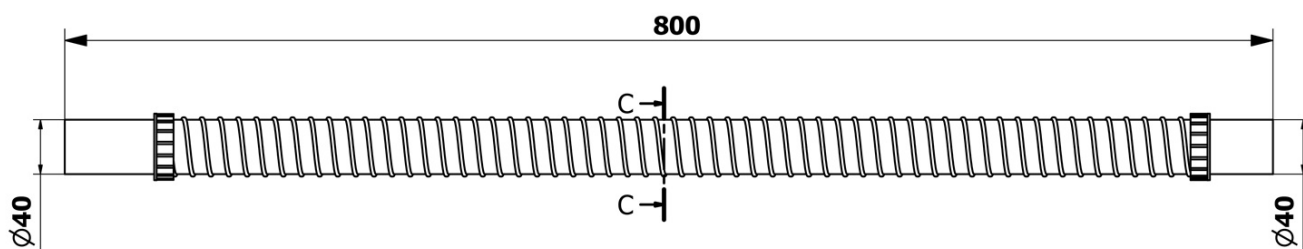

Produktový list

Objednací kód: **164.322.0**

FLEXY ohebná propojovací trubka, L-80 cm, rovné 40/40 mm

C-C (1 : 1)