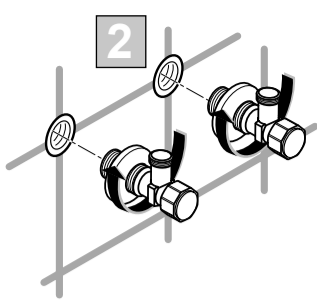

ALPHA

03.2019 / B665963

B C662 ..

Ideal Standard International NV  
Corporate Village – Gent Building  
Da Vincilaan 2  
1935 Zaventem  
Belgium  
<http://www.idealstandardinternational.com>

Temperature limiter / Temperaturbegrenzer / Limiteur de tempeérature / Limitatore della temperatura / Limitador de temperatura / Temperatuur begrenzer (NL / B) / Ρυθμιστής Θερμοκρασίας / Temperaturbegrænser / Temperaturbegränsare / Temperatursperre / Ограничител на температура / Ограничитель температуры / Ogranicznik temperatury / Limitator de temperatură / Hőmérséklet korlátozó / Омежувач температуры / Ограничивач температуре / Ограничител на температура / Temperatūros ribotuvus / Temperatuuri piiraja / Temperatūras norobežotājs / Omezovač teploty / Obmedzovač teploty / Isi sabitleyicisi / Omejevalec temperature