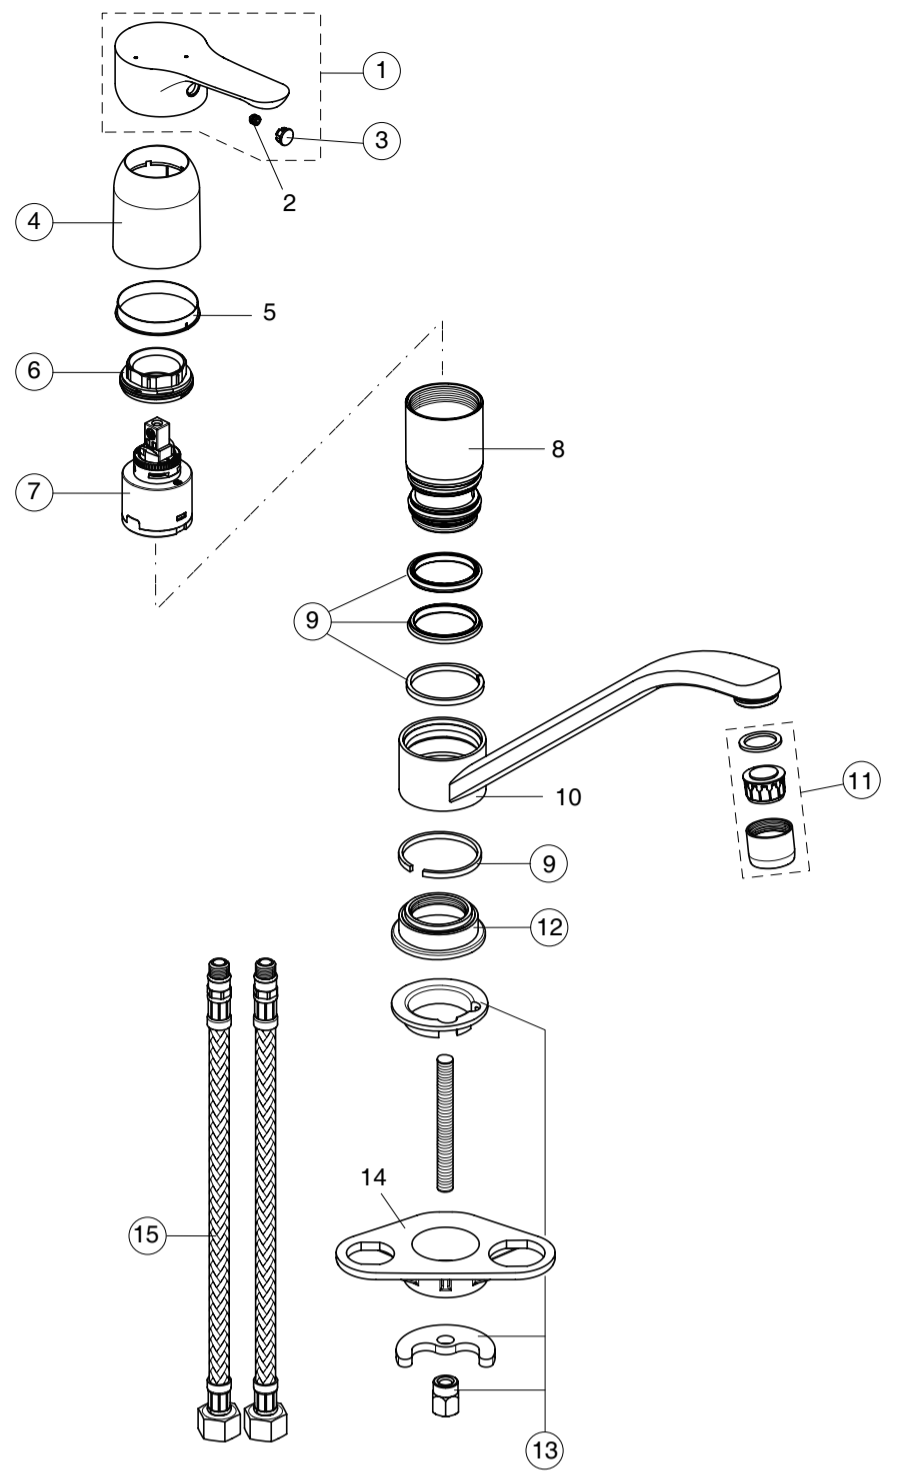

Ordering spares / Ersatzteil - Regelung / Pièces de rechange / Parti di ricambio / Lista de recambios / Onderdelen bestellen (NL/B) / Κωδικοί Ανταλλακτικών / Bestilling af reservedele / Beställning av reservdelar / Bestilling av reservedeler / Резервни части / Запчасти / Części zapasowe / Piese de schimb / Rendelhető alkatrészek / Запасні частини / Резервни делови / Резервни делови / Atsarginių dalių / Tellitavad varuosad / Rezerves daļas / Náhradní díly / Náhradné diely / Yedek parça siparişi / Nadomestni deli

XX = AA, AD, .....

- 1 - B 961615 XX
- 3 - B 964696 XX
- 4 - B 961211 XX
- 6 - B 964698 NU
- 7 - B 961478 NU
- 9 - B 961603 NU
- 11 - B 960828 XX
- 13 - B 961228 XX
- 14 - B 964894 NU
- 16 - A 963600 NU

	P bar		MAX. 10 0,5		5			Q (3 bar)
	T °C		MAX. 80		65 40			l/min
								9