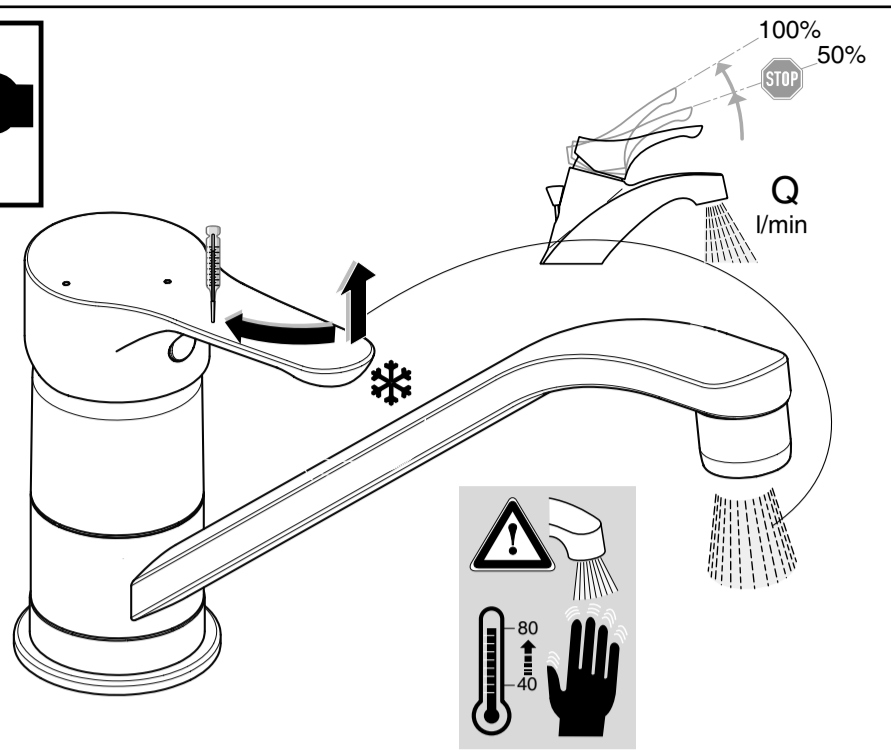

ALPHA

03.2019 / B665963

B C662 ..

Ideal Standard International NV  
Corporate Village – Gent Building  
Da Vincilaan 2  
1935 Zaventem  
Belgium  
<http://www.idealstandardinternational.com>

Temperature limiter / Temperaturbegrenzer / Limiteur de tempeérature / Limitatore della temperatura / Limitador de temperatura / Temperatuur begrenzer (NL / B) / Ρυθμιστής Θερμοκρασίας / Temperaturbegrænser / Temperaturbegränsare / Temperatursperre / Ограничител на температура / Ограничитель температуры / Ogranicznik temperatury / Limitator de temperatură / Hőmérséklet korlátozó / Омежувач температуры / Ограничивач температуре / Ограничител на температура / Temperatūros ribotuvus / Temperatuuri piiraja / Temperatūras norobežotājs / Omezovač teploty / Obmedzovač teploty / Isi sabitleyicisi / Omejevalec temperature