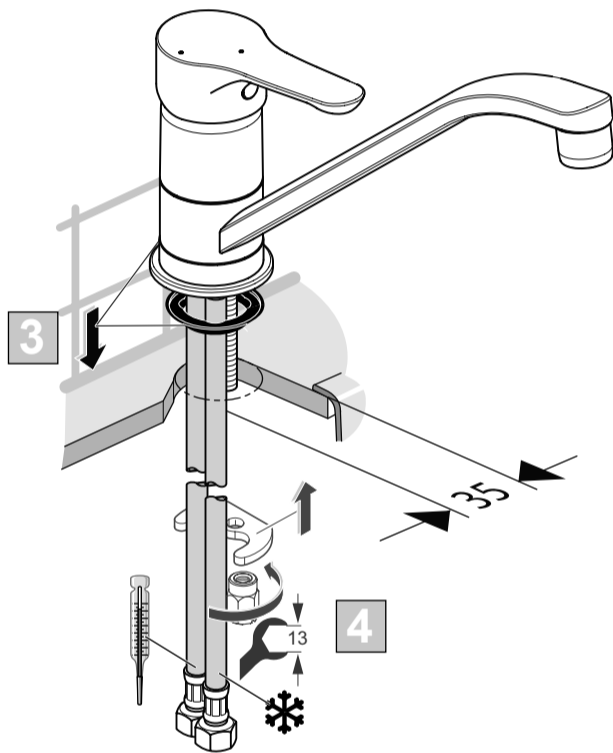

ALPHA

03.2019 / B665963

B C662 ..

Ideal Standard International NV  
Corporate Village – Gent Building  
Da Vincilaan 2  
1935 Zaventem  
Belgium  
<http://www.idealstandardinternational.com>

Temperature limiter / Temperaturbegrenzer / Limiteur de tempeérature / Limitatore della temperatura / Limitador de temperatura / Temperatuur begrenzer (NL / B) / Ρυθμιστής Θερμοκρασίας / Temperaturbegrænser / Temperaturbegränsare / Temperatursperre / Ограничител на температура / Ограничитель температуры / Ogranicznik temperatury / Limitator de temperatură / Hőmérséklet korlátozó / Омежувач температуры / Ограничивач температуре / Ограничител на температура / Temperatūros ribotuvus / Temperatuuri piiraja / Temperatūras norobežotājs / Omezovač teploty / Obmedzovač teploty / Isi sabitleyicisi / Omejevalec temperature