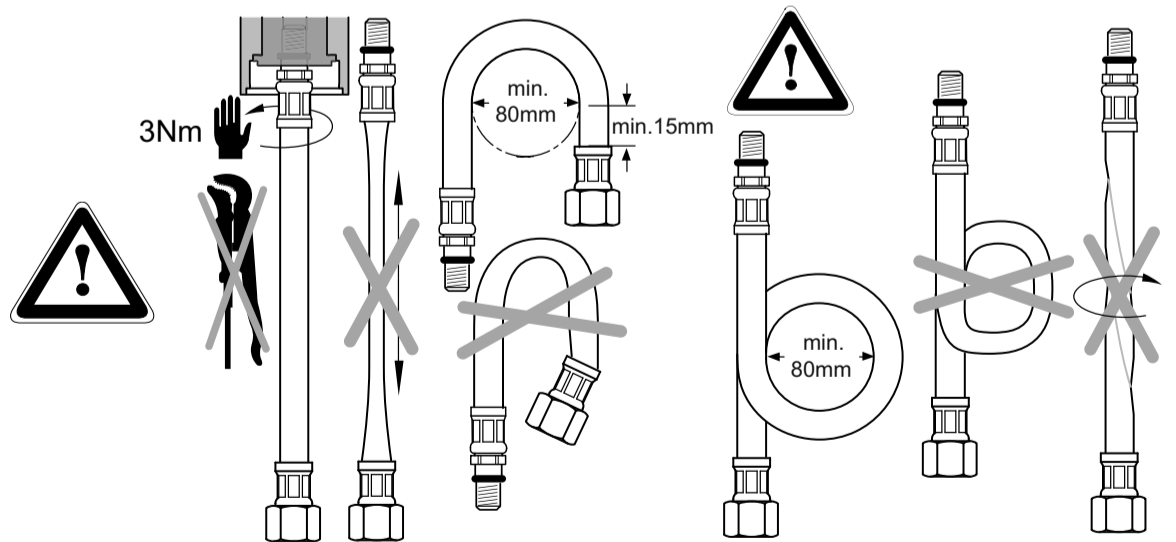

ALPHA

03.2019 / B665963

B C662 ..

Ideal Standard International NV  
Corporate Village – Gent Building  
Da Vincilaan 2  
1935 Zaventem  
Belgium  
<http://www.idealstandardinternational.com>

Temperature limiter / Temperaturbegrenzer / Limiteur de tempeérature / Limitatore della temperatura / Limitador de temperatura / Temperatuur begrenzer (NL / B) / Ρυθμιστής Θερμοκρασίας / Temperaturbegrænser / Temperaturbegränsare / Temperatursperre / Ограничител на температура / Ограничитель температуры / Ogranicznik temperatury / Limitator de temperatură / Hőmérséklet korlátozó / Омежувач температуры / Ограничивач температуре / Ограничител на температура / Temperatūros ribotuvus / Temperatuuri piiraja / Temperatūras norobežotājs / Omezovač teploty / Obmedzovač teploty / Isi sabitleyicisi / Omejevalec temperature