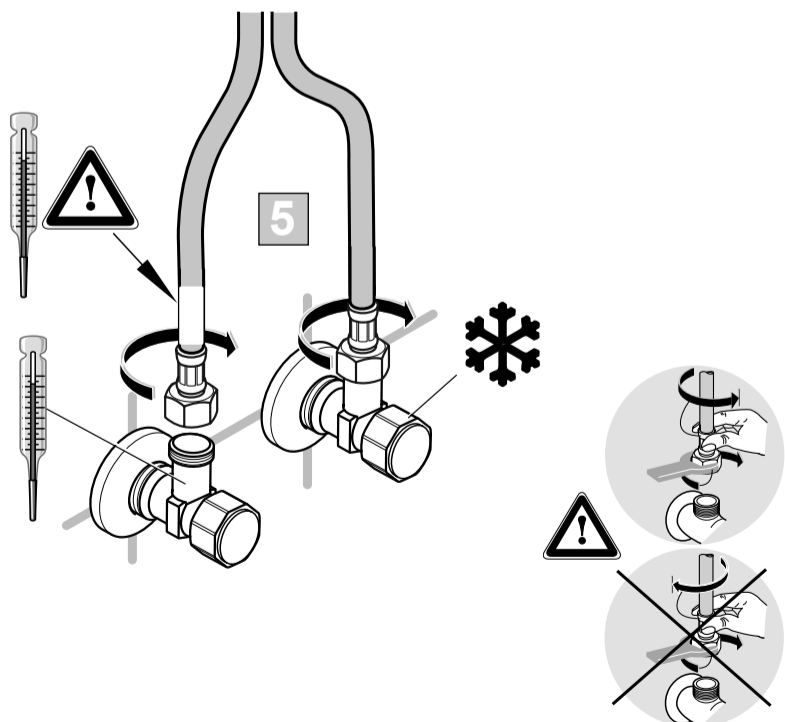

ALPHA

03.2019 / B665963

B C662 ..

Ideal Standard International NV  
Corporate Village – Gent Building  
Da Vincilaan 2  
1935 Zaventem  
Belgium  
<http://www.idealstandardinternational.com>

Temperature limiter / Temperaturbegrenzer / Limiteur de tempeérature / Limitatore della temperatura / Limitador de temperatura / Temperatuur begrenzer (NL / B) / Ρυθμιστής Θερμοκρασίας / Temperaturbegrænser / Temperaturbegränsare / Temperatursperre / Ограничител на температура / Ограничитель температуры / Ogranicznik temperatury / Limitator de temperatură / Hőmérséklet korlátozó / Омежувач температуры / Ограничивач температуре / Ограничител на температура / Temperatūros ribotuvus / Temperatuuri piiraja / Temperatūras norobežotājs / Omezovač teploty / Obmedzovač teploty / Isi sabitleyicisi / Omejevalec temperature