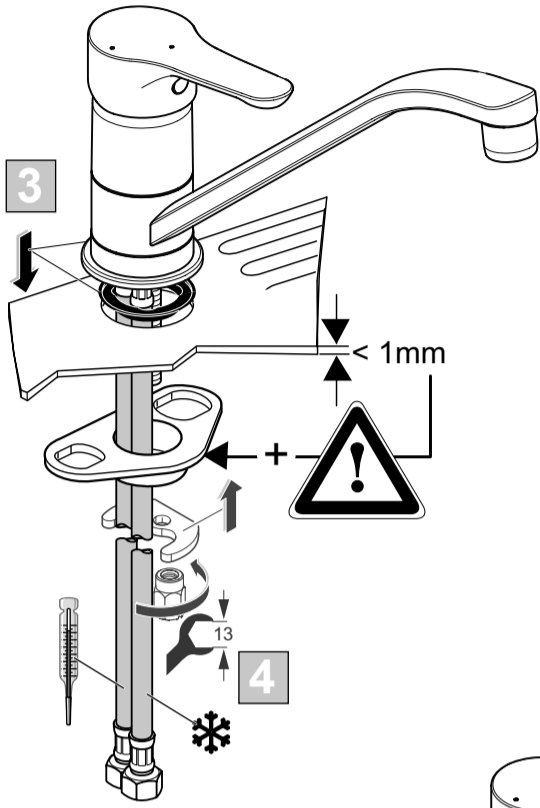

ALPHA

03.2019 / B665963

B C662 ..

Ideal Standard International NV  
Corporate Village – Gent Building  
Da Vincilaan 2  
1935 Zaventem  
Belgium  
<http://www.idealstandardinternational.com>

Temperature limiter / Temperaturbegrenzer / Limiteur de tempeérature / Limitatore della temperatura / Limitador de temperatura / Temperatuur begrenzer (NL / B) / Ρυθμιστής Θερμοκρασίας / Temperaturbegrænser / Temperaturbegränsare / Temperatursperre / Ограничител на температура / Ограничитель температуры / Ogranicznik temperatury / Limitator de temperatură / Hőmérséklet korlátozó / Омежувач температуры / Ограничивач температуре / Ограничител на температура / Temperatūros ribotuvus / Temperatuuri piiraja / Temperatūras norobežotājs / Omezovač teploty / Obmedzovač teploty / Isi sabitleyicisi / Omejevalec temperature