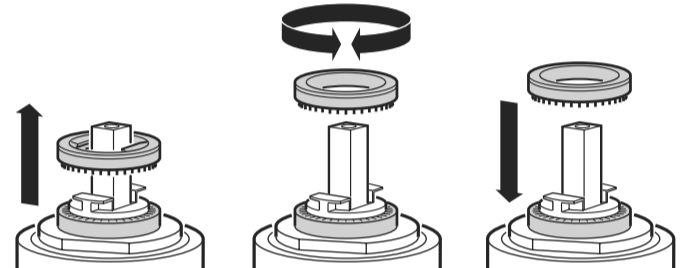

ALPHA

03.2019 / B665963

B C662 ..

Ideal Standard International NV  
Corporate Village – Gent Building  
Da Vincilaan 2  
1935 Zaventem  
Belgium  
<http://www.idealstandardinternational.com>

Temperature limiter / Temperaturbegrenzer / Limiteur de tempeérature / Limitatore della temperatura / Limitador de temperatura / Temperatuur begrenzer (NL / B) / Ρυθμιστής Θερμοκρασίας / Temperaturbegrænser / Temperaturbegränsare / Temperatursperre / Ограничител на температура / Ограничитель температуры / Ogranicznik temperatury / Limitator de temperatură / Hőmérséklet korlátozó / Омежувач температуры / Ограничивач температуре / Ограничител на температура / Temperatūros ribotuvus / Temperatuuri piiraja / Temperatūras norobežotājs / Omezovač teploty / Obmedzovač teploty / Isi sabitleyicisi / Omejevalec temperature